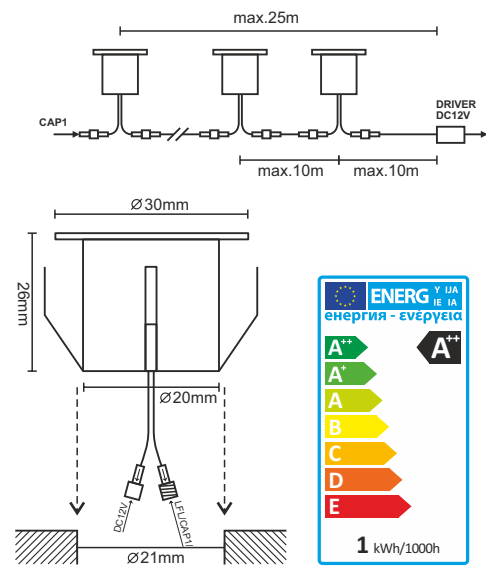

0.6W

art.nr.: LFL112
tup: FL103/2800K

1 / 10 / 100

IP67 2800K 40Lm -30°C +65°C DC 12V 100KG 120° 50.000 h 30.000 0% 100% Ra ≥ 80 UV free Hg free

0.6W

art.nr.: LFL122
tup: FL103/4000K

1 / 10 / 100

IP67 4000K 40Lm -30°C +65°C DC 12V 100KG 120° 50.000 h 30.000 0% 100% Ra ≥ 80 UV free Hg free