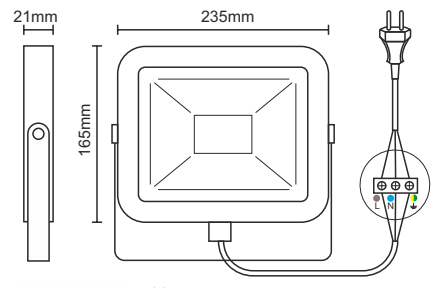

art.nr.: LF2124
typ: F02-50/4000K/WH

1 / 10

IP65	IK08	4000K	4500Lm	50W 450W	-25°C +45°C	AC 200-265V	120°	30.000 h	25.000	0% 100%	R_a ≥ 80	uv free