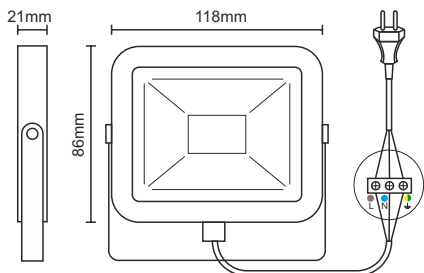

art.nr.: LF2121
typ: F02-10/4000K/WH

1 / 20

IP65	IK08	4000K	900Lm	10W 90W	-25°C +45°C	AC 200-265V	120°	30.000 h	25.000	0% 100%	Ra ≥ 80	uv free