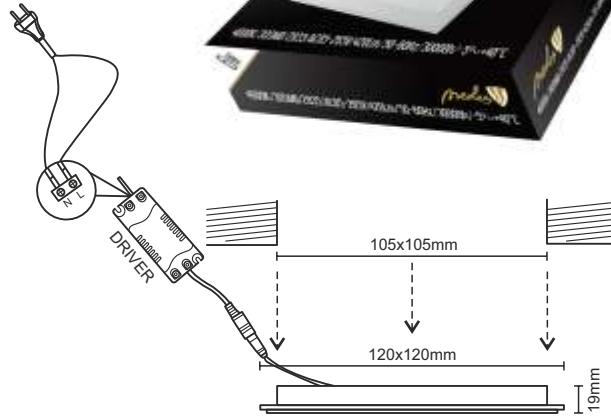

art.nr.: LPL211

tup: PS6W/30SMD/2835/2800K

1/90

IP20	2800K	410Lm	6W 50W	-5°C +40°C	AC 85-265V	120°	30.000 h	30.000	0% 100%	Ra ≥ 80	UV free	Hg free

6W