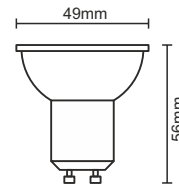

1 / 10 / 100

8 585040 900890

6W

art.nr.: ZLS126

tip: GU10/6W/SMD/2835/4000K/PAB/MC

1 / 10 / 100

7 1585040 901620

6W