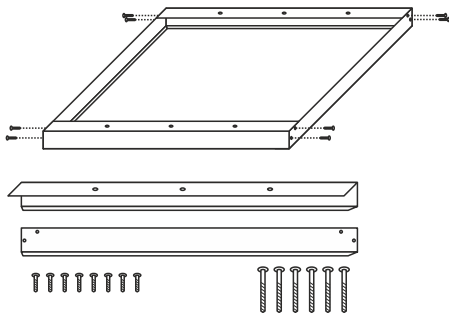

USED FOR:
PL 121
PL 121H
PL 121H/U

1 / 20

art.nr.: MS121
typ: MSE595x595/WH