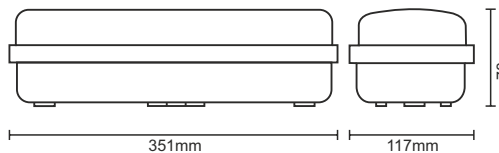

3W
LED EMERGENCY

art.nr.: **LEL101**

tip: EML01/3W/3H/6000K

IP65	6000K	150Lm	30LED	80m ²	3w 8w	0 °C +40 °C	AC 100-240v	3 hours	120°	50.000 h	30.000	0% 100%
------	-------	-------	-------	------------------	----------	----------------	----------------	---------	------	----------	--------	---------