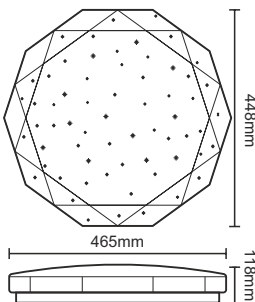

NIGHT
LIGHT

art.nr.: LC811D

typ: CLR3/50W/SMD/RC/AS

1/1

50W
DIMMABLE

NIGHT
LIGHT

art.nr.: **LC801S**
typ: CLR4/50W/SMD/RC

IP20	2700K 6500K	3600Lm	50W 350W	-15°C +45°C	AC 176-264V	120°	30.000 h	25.000		0% 100%	R_a ≥ 80	uv free	Hg free
-------------	------------------------------	---------------	---------------------------	------------------------------	-----------------------	-------------	-----------------	---------------	--	-----------------------	-------------------------------------	----------------	----------------