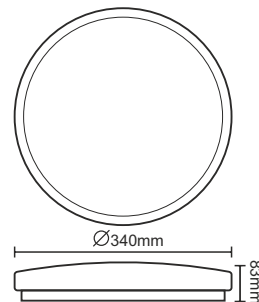

7 EXCLUSIVE Series

ENERGY LABEL

енергия - енергетика

A++ A+ A A- B C D E

A

18 kWh/1000h

1 / 10