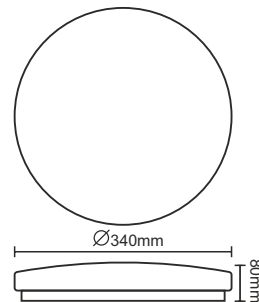

7 EXCLUSIVE Series

ENERGY LABEL

енергия - енергетика

A++ A+ A A- B C D E

A

18 kWh/1000h

1 / 10

18W