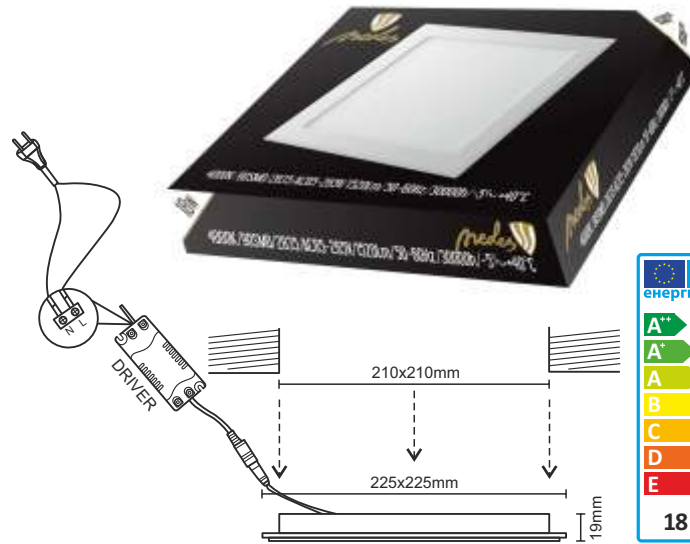

18W

art.nr.: LPL214

tup: PS18W/90SMD/2835/2800K

1 / 20

7 5 8 5 0 4 0 1 9 0 1 4 5 3

18W

art.nr.: LPL224

tup: PS18W/90SMD/2835/4000K