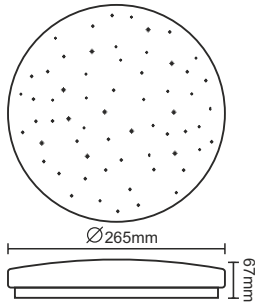

12W

7 EXCLUSIVE series