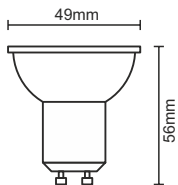

typ: G45/E27/5W/SMD/2835/4000K/PAB/MC

1 / 10 / 100

5W

art.nr.: ZLS807

typ: G45/E27/5W/SMD/2835/6000K/PAB/MC

1 / 10 / 100

art.nr.: ZLS112

tip: GU10/3W/SMD/2835/3000K/PB/MC