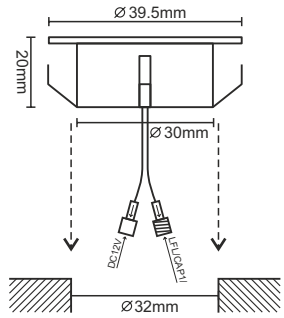

art.nr.: LFL113
tup: FL104/2800K

1 kWh/1000h

1 / 10 / 60

0.4W