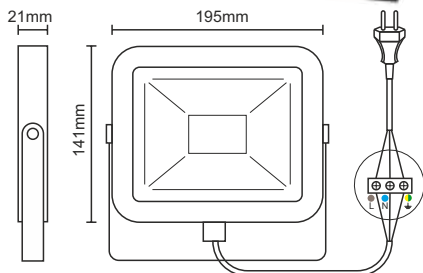

art.nr.: LF2223

tip: F02-30/4000K/GY

1/10

IP65	IK08	4000K	2700Lm	30w 270w	-25°C +45°C	AC 200-265v	120°	30.000 h	25.000	0% 100%	R_a ≥ 80	uv free