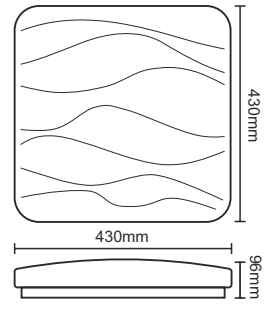

8 EXCLUSIVE
*****
series