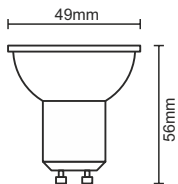

art.nr.: ZLS122

tip: GU10/3W/SMD/2835/4000K/PB/MC

3W