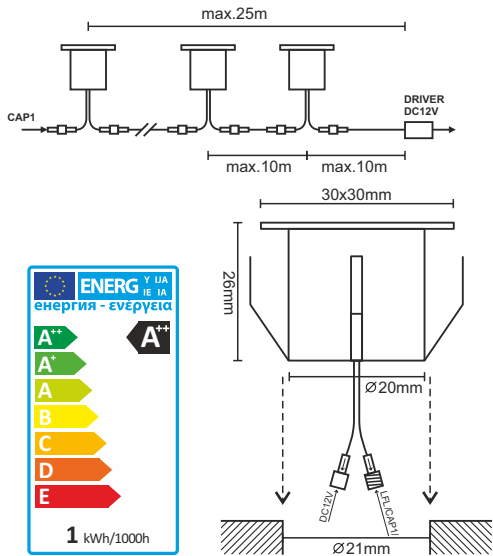

0.6W

art.nr.: LFL112S
tup: FL113/2800K

1 / 10 / 100

IP67

2800K

40Lm

-30°C
+65°C

DC
12V

100KG

120°

50.000 h

30.000

0% 100%

R_a ≥ 80

UV free

Hg free

0.6W