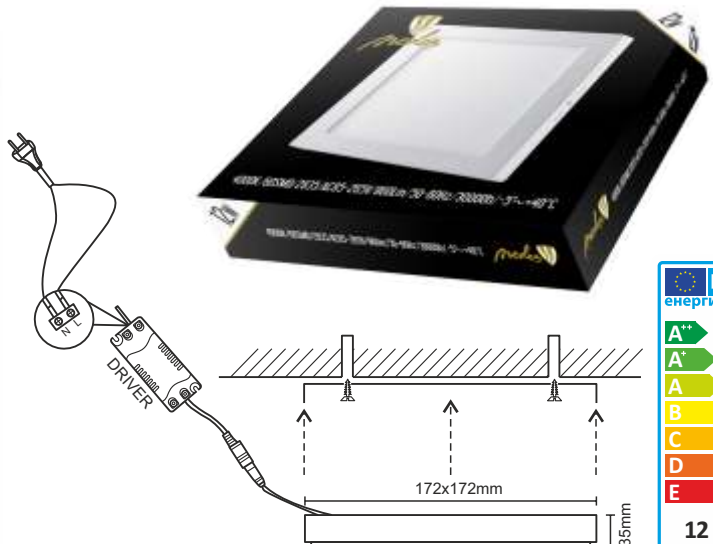

1 / 10

IP20 4000K 1850Lm 24w 180w -5°C +40°C AC 85-265v 120° 30.000 h 30.000 0% 100% Ra ≥ 80 UV free Hg free

6W

art.nr.: LPL421

tup: PSSF6W/30SMD/2835/4000K

12W

art.nr.: LPL423

tup: PSSF12W/60SMD/2835/4000K