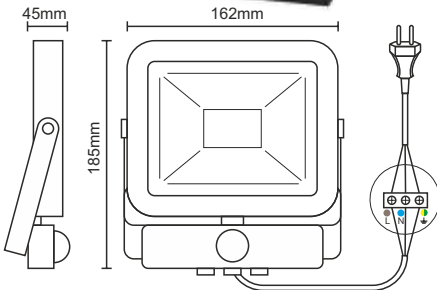

20W

art.nr.: LF2022S

typ: F02-20/4000K/BK/PS

1/20

IP65	IK08	4000K	1800Lm	20W 180W	-25°C +45°C	AC 200-265V	120°	30.000 h	25.000	0% 100%	Ra ≥ 80	uv free

20W