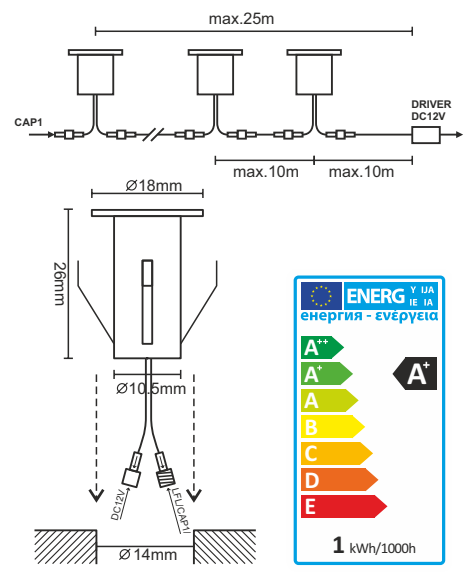

0.4W

art.nr: LFL110
tup: FL101/2800K

IP67 2800K 7Lm -30°C/+65°C DC 12V 100KG 120° 50.000 h 30.000 0% 100% Ra ≥ 80 UV free Hg free

1 / 10 / 100 QR code Barcode 7 5 8 5 0 4 0 1 9 0 1 9 1 0

0.4W

art.nr: LFL120
tup: FL101/4000K