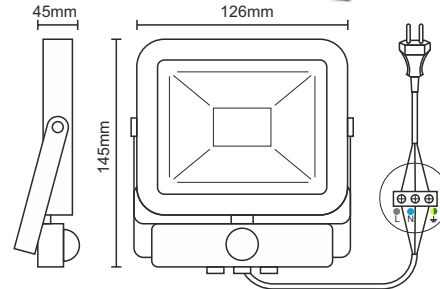

10W

art.nr.: LF2221

tip: F02-10/4000K/GY

1 / 20

10W

art.nr.: LF2021S

tip: F02-10/4000K/BK/PS

1 / 20