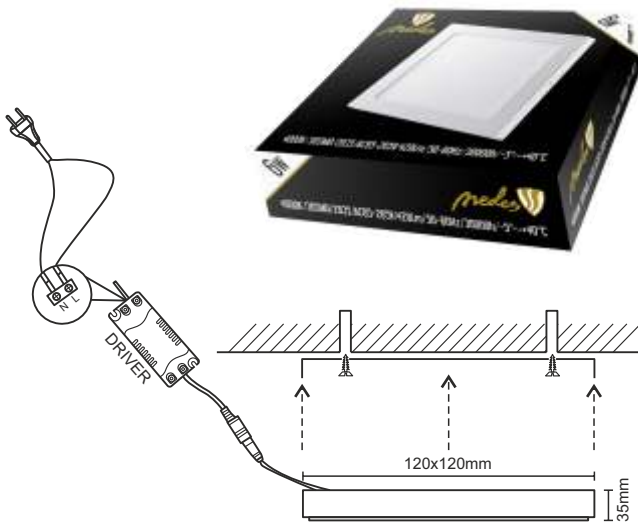

6W

art.nr.: LPL421

tup: PSSF6W/30SMD/2835/4000K

12W

art.nr.: LPL423

tup: PSSF12W/60SMD/2835/4000K