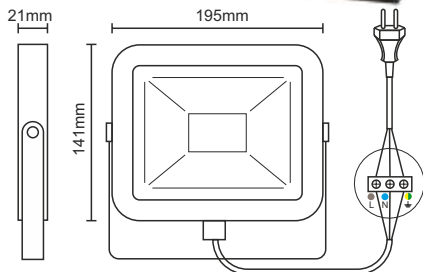

30W

art.nr.: LF2123

tip: F02-30/4000K/WH

1/10

IP65	IK08	4000K	2700Lm	30w 270w	-25°C +45°C	AC 200-265v	120°	30.000 h	25.000	0% 100%	R_a ≥ 80	uv free

30W