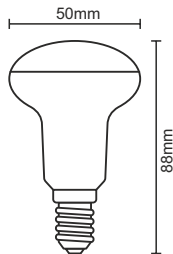

5W

art.nr.: ZLS223

tup: R50/E14/5W/SMD/2835/4000K/PAB/MC

1 / 10 / 100

art.nr.: ZLS214

tip: R50/E14/9SMD/2835/2800K/PAB/MC

1 / 10 / 50

2800K