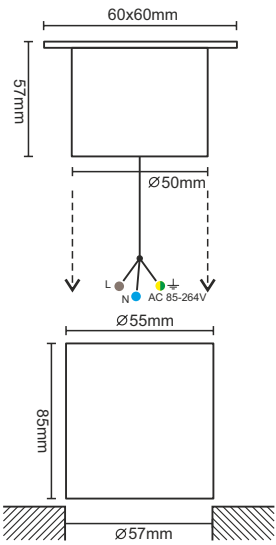

7 5 8 5 0 4 0 1 9 0 1 9 7 2

4W

art.nr.: LGL524
tup: GL501/4000K

1 / 5 / 30

7 5 8 5 0 4 0 1 9 0 1 9 8 9

4W

art.nr: LGL514S
 typ: GL511/2800K

1 / 5 / 30