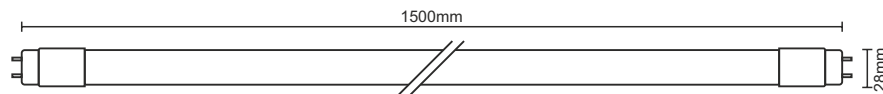

art.nr.: **TLS203**

тип: T8/1500/104SMD/2835/6500K

1 / 12

	IP50	6500K	2200Lm	-20°C $+45^{\circ}\text{C}$	AC 100-240V	300°	30.000 h	20.000		0% 100%	R_a ≥ 80	UV free	Hg free