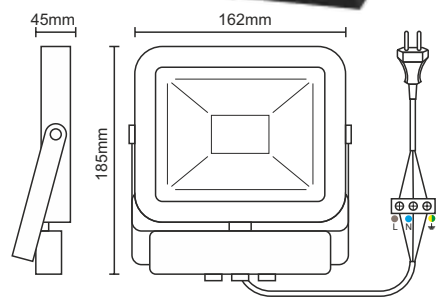

20W

art.nr: LF2022MS
tup: F02-20/4000K/BK/MS

30W

art.nr: LF2023
tup: F02-30/4000K/BK