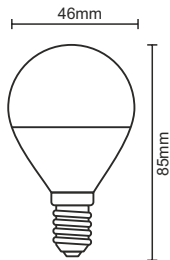

art.nr.: ZLS812

tip: G45/E14/5W/SMD/2835/3000K/PAB/MC

5W