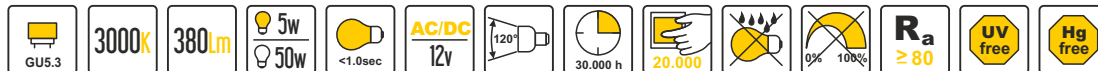

art.nr.: ZLS313

typ: MR16/GU5.3/5W/SMD/2835/3000K/PAB/MC

1 / 10 / 100

5W