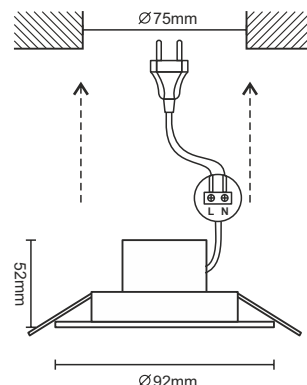

art.nr.: LDL153

tup: DR01/7W/SMD/4000K/WH

IP44	4000K	600Lm	7W 65W	-15°C +55°C	AC 180-265V	120°	30.000 h	20.000	0% 100%	Ra ≥ 80	uv free	Hg free

1/50

8 585040 190405 8

7W