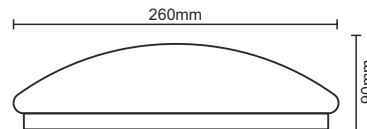

12W

art.nr.: LCL421

tip: CLR12W/24SMD/5730/4000K

IP20	4000K	810Lm	12W 80W	-20°C +40°C	AC 220-240V	170°	25.000 h	30.000	0% 100%	Ra ≥ 80	uv free	Hg free

12W
SENSOR

art.nr.: LCL421M

tip: CLR12W/24SMD/5730/4000K/MS

IP20	4000K	810Lm	12W 80W	-20°C +40°C	AC 220-240V	170°	25.000 h	30.000	0% 100%	Ra ≥ 80	uv free	Hg free