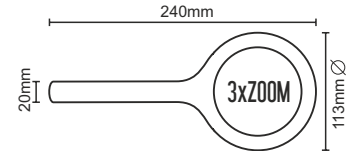

3W

art.nr: LM101

IP44	6000K	250Lm	3W 25W	COB	AA 2x1.5v	2xAA 6-8h				

1/12/48

3W

art.nr: LM102

IP44	6000K	250Lm	3W 25W	COB	AA 2x1.5v	2xAA 6-8h				

1/12/48

3W

art.nr: LM103

IP44	6000K	250Lm	3W 25W	COB	AA 2x1.5v	2xAA 6-8h				

1/12/48