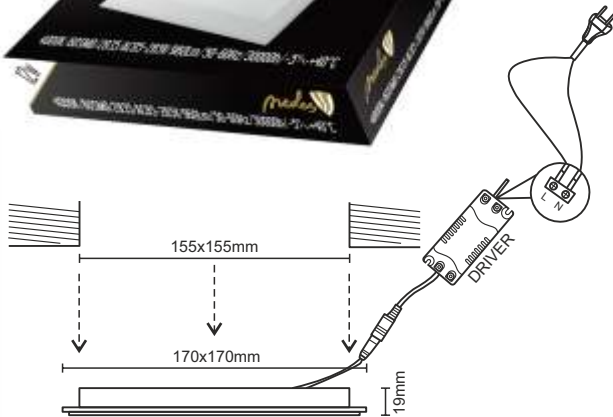

art.nr.: LPL223

tup: PS12W/60SMD/2835/4000K

1 / 40

IP20	4000K	960Lm	12W 80W	-5°C +40°C	AC 85-265V	120°	30.000 h	30.000	0% 100%	R_a ≥ 80	UV free	Hg free