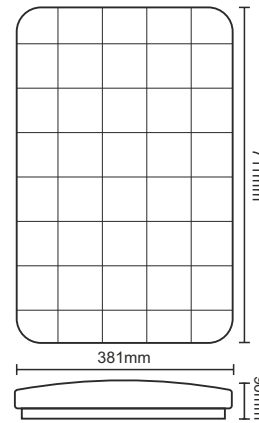

7 EXCLUSIVE Series

ENERGY LABEL: ENER Y UA IE IA енергія - енергія

Energy Efficiency Class: **A**

Consumption: 60 kWh/1000h

art.nr.: LC725N/R
tup: CLE5/60W/SMD/4000K

IP20 4000K 4300Lm 60w 450w -15°C +45°C AC 176-264v 120° 30.000 h 25.000 0% 100% Ra ≥ 80 UV free Hg free