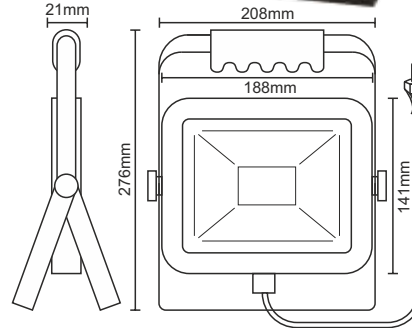

30W

art.nr.: LF2023H

тип: F02-30/4000K/BK/H

IP65	IK08	4000K	2700Lm	30w 270w	-25°C +45°C	AC 200-265v	120°	30.000 h	25.000	0% 100%	Ra ≥ 80	uv free

1 / 10

30W

art.nr.: LF2023S

тип: F02-30/4000K/BK/PS

IP65	IK08	4000K	2700Lm	30w 270w	-25°C +45°C	AC 200-265v	120°	30.000 h	25.000	0% 100%	Ra ≥ 80	uv free

1 / 10