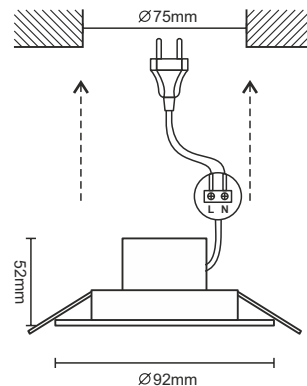

NIGHT
LIGHT

art.nr.: LC814U

typ: CLR2/150W/SMD/RC/AS

1/1

7W

art.nr.: LDL153

tup: DR01/7W/SMD/4000K/WH

IP44	4000K	600Lm	7W 65W	-15°C +55°C	AC 180-265V	120°	30.000 h	20.000	0% 100%	Ra ≥ 80	uv free	Hg free
------	-------	-------	-----------	----------------	----------------	------	----------	--------	---------	---------	---------	---------