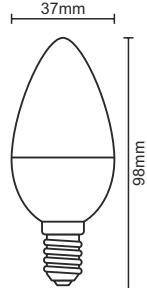

5W

art.nr.: ZLS712

tip: C37/E14/5W/SMD/2835/3000K/PAB/MC

1 / 10 / 100

8 5 8 5 0 4 0 9 0 1 1 2 5

5W

art.nr.: ZLS722

tip: C37/E14/5W/SMD/2835/4000K/PAB/MC

1 / 10 / 100

7 1 5 8 5 0 4 0 9 0 1 7 2 9

5W

art.nr.: ZLS702

tip: C37/E14/5W/SMD/2835/6000K/PAB/MC

1 / 10 / 100

8 5 8 5 0 4 0 9 0 1 1 3 2