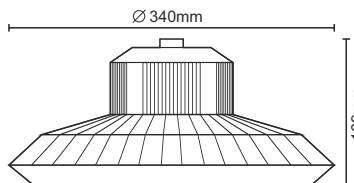

art.nr.: LU012/1

tup: HB01/150W/MW1/10/5000K

IP65	IK08	5000K	21000lm	150W 2000W	-30°C +55°C	AC 90-305V	90°	50.000 h	30.000	0% 100%	R_a > 80	P_f > 96

8 585040 1904096

150W
DIMMABLE / DALI