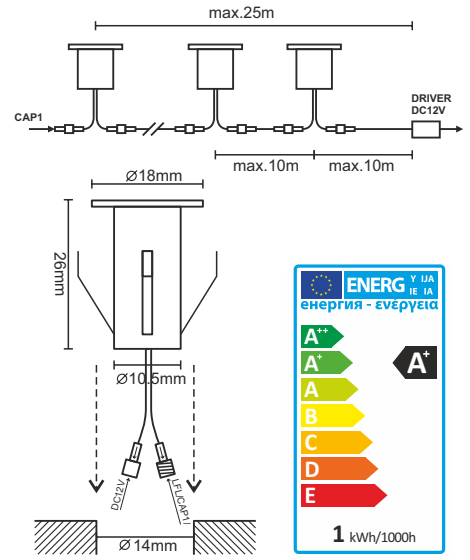

0.4W

art.nr: LFL110
tup: FL101/2800K

IP67 2800K 7Lm -30°C/+65°C DC 12V 100KG 120° 50.000 h 30.000 0% 100% Ra ≥ 80 UV free Hg free

1 / 10 / 100 QR code Barcode 7 5 8 5 0 4 0 1 9 0 1 9 1 0

0.4W

art.nr: LFL120
tup: FL101/4000K

IP67 4000K 7Lm -30°C/+65°C DC 12V 100KG 120° 50.000 h 30.000 0% 100% Ra ≥ 80 UV free Hg free

1 / 10 / 100 QR code Barcode 7 5 8 5 0 4 0 1 9 0 1 9 2 7