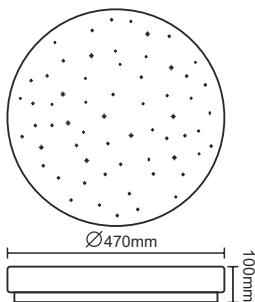

art.nr.: **LCL636T**

tup: CLT65W/144SMD/IR/AS

1/5

65W
DIMMABLE