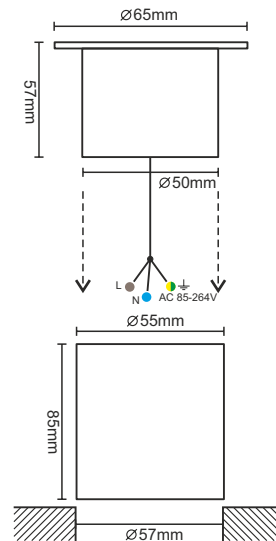

art.nr.: LGL514
tup: GL501/2800K