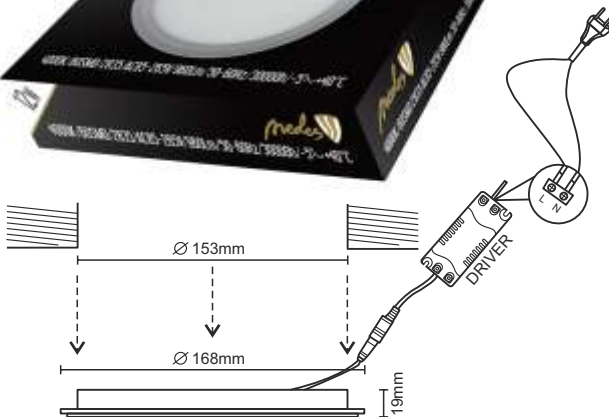

6W

art.nr.: LPL121A

тип: PR6W/30SMD/2835/4000K/A

1 / 90

12W

art.nr.: LPL123A

тип: PR12W/60SMD/2835/4000K/A

1 / 40