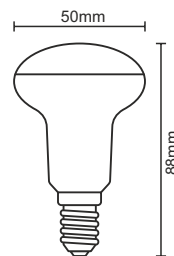

5W

art.nr.: ZLS213

tup: R50/E14/5W/SMD/2835/3000K/PAB/MC

1 / 10 / 100

5W

art.nr.: ZLS223

tup: R50/E14/5W/SMD/2835/4000K/PAB/MC

1 / 10 / 100