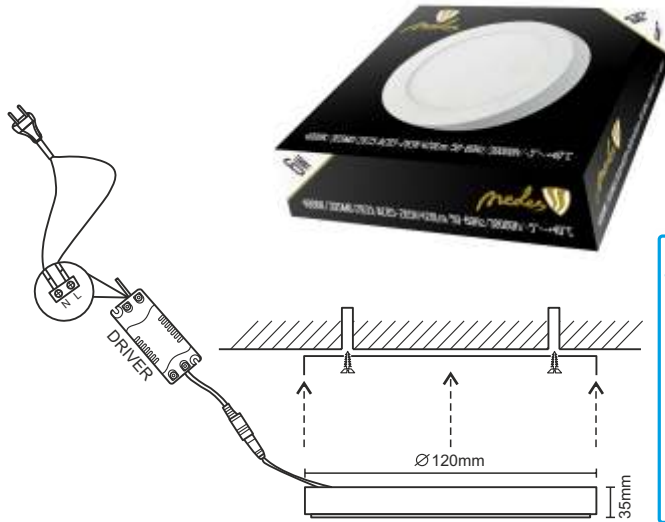

6W

art.nr.: LPL321

tup: PRSF6W/30SMD/2835/4000K

IP20	4000K	420Lm	6W 50W	-5°C +40°C	AC 85-265V	120°	30.000 h	30.000	0% 100%	R_a ≥ 80	UV free	Hg free

12W

art.nr.: LPL323

tup: PRSF12W/60SMD/2835/4000K

IP20	4000K	960Lm	12W 80W	-5°C +40°C	AC 85-265V	120°	30.000 h	30.000	0% 100%	R_a ≥ 80	UV free	Hg free