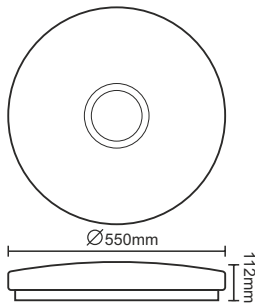

60W
DIMMABLE

8 EXCLUSIVE series

NIGHT LIGHT

art.nr.: LC802U
typ: CLR2/60W/SMD/RC

1/1

IP20

2700K
6500K

4300Lm

60w
450w

-15°C
+45°C

AC
176-264v

120°

30.000 h

25.000

0% 100%

Ra ≥ 80

UV free

Hg free

90W
DIMMABLE

8 EXCLUSIVE series