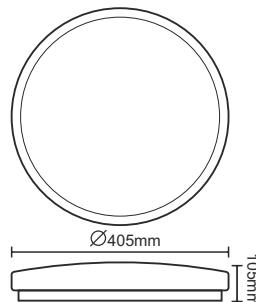

24W
DIMMABLE

NIGHT
LIGHT

art.nr.: **LC800A/SI**

typ: CLR0/24W/RC/SI

IP20	2700K 6500K	1800Lm	24w 170w	-15°C +45°C	AC 176-264v	120°	30.000 h	25.000		0% 100%	R_a ≥ 80	uv free	Hg free
-------------	------------------------------	---------------	---------------------------	------------------------------	-----------------------	-------------	-----------------	---------------	--	-----------------------	-------------------------------------	----------------	----------------