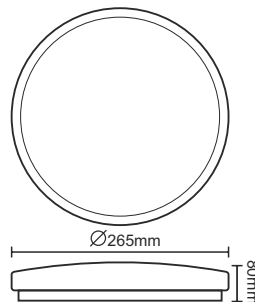

7 EXCLUSIVE Series

ENERGY LABEL (EU and UK)

ENERGY CLASS: **A⁺**

12 kWh/1000h

12W

art.nr.: LC721A/SI

tup: CLR0/12W/SMD/4000K/SI

IP20	4000K	900lm	12w 85w	-15°C +45°C	AC 176-264v	120°	30.000 h	25.000			R_a ≥ 80		
-------------	--------------	--------------	------------	----------------	-----------------------	------	----------	--------	--	--	------------------------------	--	--