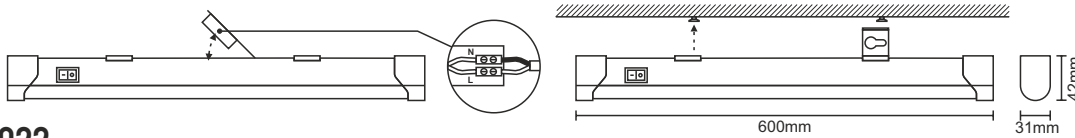

10W

art.nr.: LNL922

tip: BL10W/600/2835/4000K

IP20	4000K	1000Lm	10W 75W	-5°C +45°C	AC 175-265V	160°	30.000 h	25.000	0% 100%	Ra ≥ 80	UV free	Hg free

1/25

15W

art.nr.: LNL923

tip: BL15W/900/2835/4000K

IP20	4000K	1350Lm	15W 120W	-5°C +45°C	AC 175-265V	160°	30.000 h	25.000	0% 100%	Ra ≥ 80	UV free	Hg free

1/25