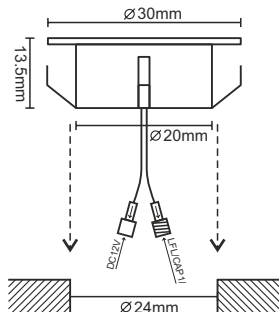

art.nr.: LFL121
tup: FL102/4000K

1 / 10 / 100

IP67	4000K	6Lm	-30°C +65°C	DC 12V	100KG	120°	50.000 h	30.000	0% 100%	R_a ≥ 80	UV free	Hg free