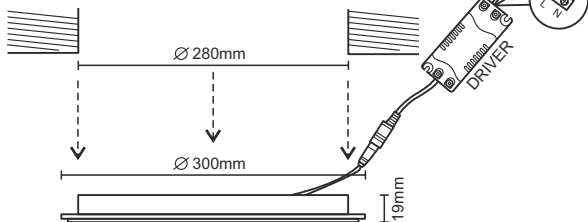

24W

art.nr.: LPL115

tip: PR24W/120SMD/2835/2800K

1 / 10

IP20	2800K	1820Lm	24w 180w	-5°C +40°C	AC 85-265v	120°	30.000 h	30.000	0% 100%	R_a ≥ 80	UV free	Hg free

24W