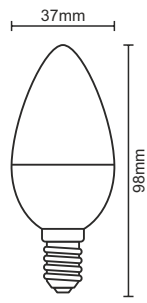

Ra ≥ 80

UV free

Hg free

5W

art.nr.: ZLS712

tip: C37/E14/5W/SMD/2835/3000K/PAB/MC

1 / 10 / 100

8 5 8 5 0 4 0 9 0 1 1 2 5