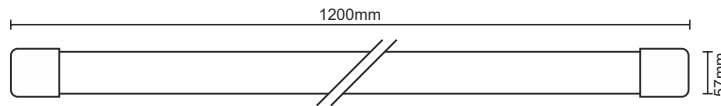

9W

art.nr.: LNL121/1

tip: WTL9W/1/300/2835/4000K

IP40
IK08
4000K
900Lm
9w / 80w
-25°C / +65°C
AC 180-265v
180°
35.000 h
30.000
0% / 100%
R_a ≥ 80
uv free

18W

art.nr.: LNL122/1

tip: WTL18W/1/600/2835/4000K

IP40
IK08
4000K
1850Lm
18w / 150w
-25°C / +65°C
AC 180-265v
180°
35.000 h
30.000
0% / 100%
R_a ≥ 80
uv free

36W

art.nr.: LNL123/1

tip: WTL36W/1/1200/2835/4000K

IP40
IK08
4000K
3500Lm
36w / 270w
-25°C / +65°C
AC 180-265v
180°
35.000 h
30.000
0% / 100%
R_a ≥ 80
uv free