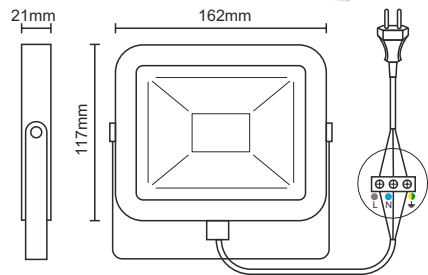

20W

art.nr.: LF2222
tup: F02-20/4000K/GY

20W

art.nr.: LF2022H
tup: F02-20/4000K/BK/H