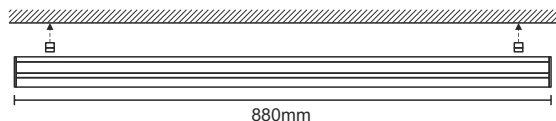

art.nr.: LNL823

typ: T5/12W/900/2835/4000K

1 / 20

IP20

4000K

1250Lm

12w
100w

-5°C
+45°C

AC
175-265v

180°

30.000 h

25.000

UV free

0% 100%

Ra ≥ 80

UV free

Hg free