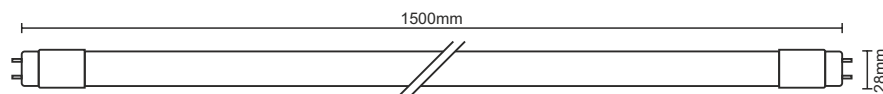

1/12

ENERGY LABEL

енергия - енергія

A⁺⁺
A⁺
A
B
C
D
E

A⁺

18 kWh/1000h

22W

art.nr.: **TLS223**