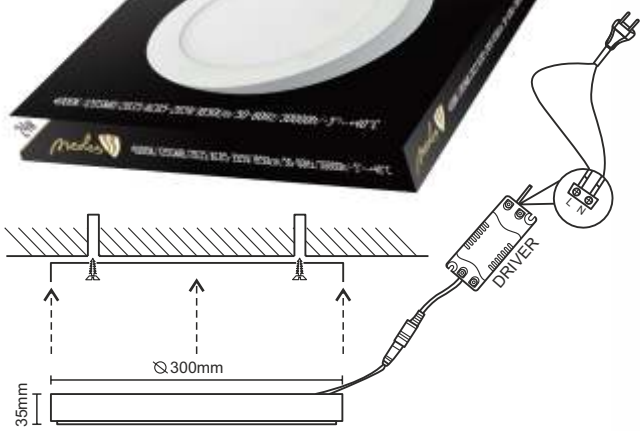

IP20 4000K 1520Lm 18w 130w -5°C +40°C AC 85-265v 120° 30.000 h 30.000 0% 100% Ra ≥ 80 UV free Hg free

24W

ENERG Y UA IE 1A энергия - енергетика

A

A⁺
A⁺
A
B
C
D
E

24 kWh/1000h

art.nr.: LPL325

tip: PRSF24W/120SMD/2835/4000K