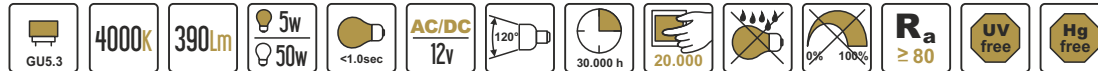

art.nr.: ZLS323

typ: MR16/GU5.3/5W/SMD/2835/4000K/PAB/MC

1 / 10 / 100