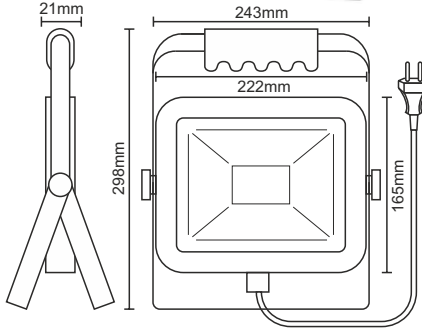

50W

art.nr.: LF2024H

tup: F02-50/4000K/BK/H

IP65	IK08	4000K	4500Lm	50w 450w	-25°C +45°C	AC 200-265v	120°	30.000 h	25.000	uv free	Ra ≥ 80

50W

art.nr.: LF2024S

tup: F02-50/4000K/BK/PS

IP65	IK08	4000K	4500Lm	50w 450w	-25°C +45°C	AC 200-265v	120°	30.000 h	25.000	uv free	Ra ≥ 80