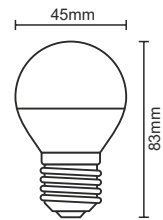

5W

art.nr.: ZLS817

typ: G45/E27/5W/SMD/2835/3000K/PAB/MC

1 / 10 / 100

5W

art.nr.: ZLS827

typ: G45/E27/5W/SMD/2835/4000K/PAB/MC

1 / 10 / 100

5W

art.nr.: ZLS807

typ: G45/E27/5W/SMD/2835/6000K/PAB/MC

1 / 10 / 100