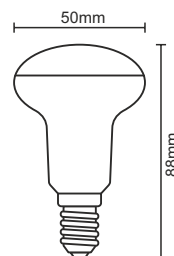

5W

art.nr.: ZLS223

tup: R50/E14/5W/SMD/2835/4000K/PAB/MC

1 / 10 / 100

art.nr.: ZLS214

tip: R50/E14/9SMD/2835/2800K/PAB/MC

1 / 10 / 50

2800K