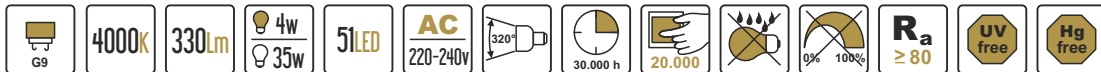

4W

art.nr.: ZLS624C

tup: G9/51SMD/2835/4000K/CB/MC

1 / 100 / 1000