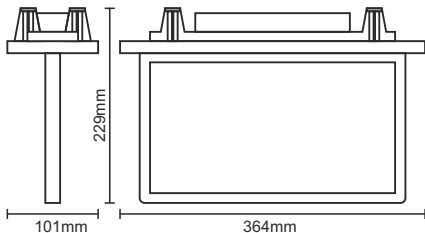

2W
LED EMERGENCY