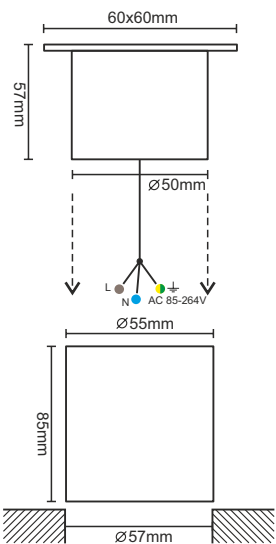

art.nr: LGL524S
typ: GL511/4000K

1 / 5 / 30

IP67 4000K 220Lm -30°C +65°C AC 85-264V 100KG 30° 50.000 h 30.000 0% 100% Ra ≥ 80 UV free Hg free