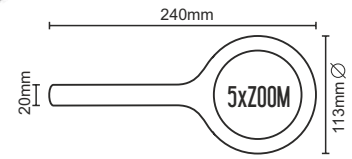

3W

art.nr: LM101

IP44	6000K	250Lm	3W 25W	COB	AA 2x1.5v	2xAA 6-8h				

1/12/48

3W

art.nr: LM102

IP44	6000K	250Lm	3W 25W	COB	AA 2x1.5v	2xAA 6-8h				

1/12/48

3W

art.nr: LM103

IP44	6000K	250Lm	3W 25W	COB	AA 2x1.5v	2xAA 6-8h				

1/12/48