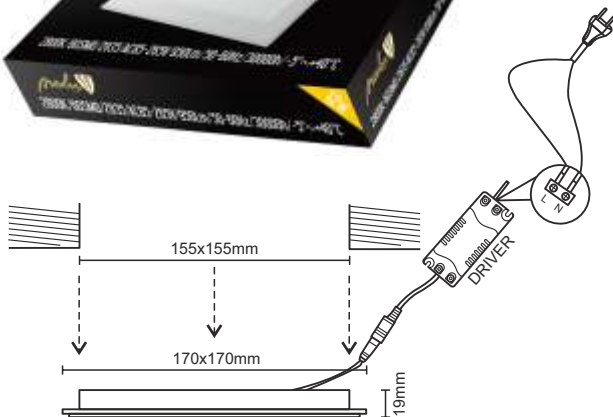

12W

art.nr.: LPL213

tup: PS12W/60SMD/2835/2800K

1 / 40

IP20	2800K	950Lm	12W 80W	-5°C +40°C	AC 85-265V	120°	30.000 h	30.000	0% 100%	R_a ≥ 80	UV free	Hg free

12W