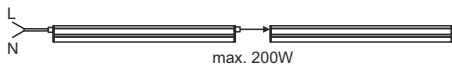

36W

art.nr.: LNL123/1

tip: WTL36W/1/1200/2835/4000K

IP40
IK08
4000K
3500Lm
36w / 270w
-25°C / +65°C
AC 180-265v
180°
35.000 h
30.000
0% / 100%
R_a ≥ 80
uv free

9W

art.nr.: LNL822

typ: T5/9W/600/2835/4000K

1 / 20