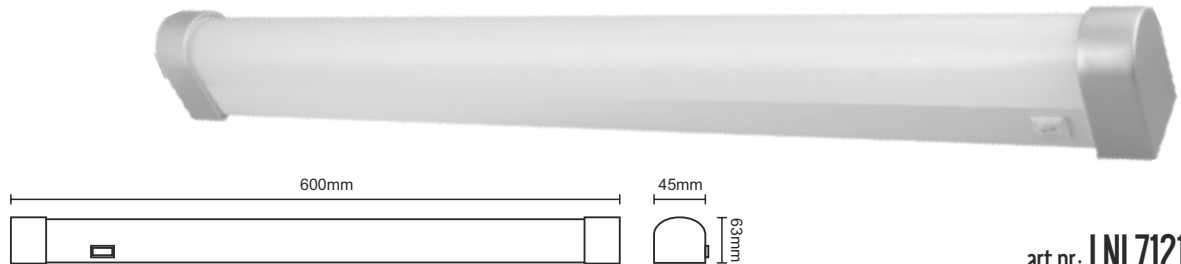

art.nr.: LNL7121/WH

typ: LB01/15W/600/SMD/4000K/WH

1 / 50

15W

art.nr.: LNL7121/SI

typ: LB01/15W/600/SMD/4000K/SI

1 / 50

15W

art.nr.: LNL7321/SI

typ: LB02/15W/600/SMD/4000K/SI

1 / 50

15W