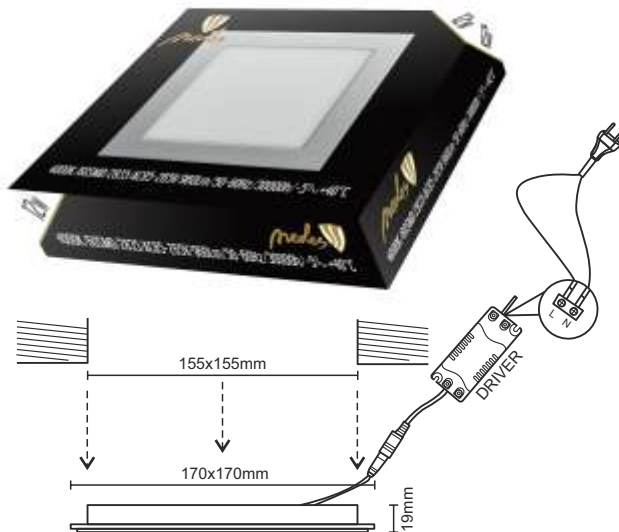

6W

art.nr.: LPL221A

tup: PS6W/30SMD/2835/4000K/A

- IP20
- 4000K
- 420Lm
- 6W / 50W
- 5°C / +40°C
- AC 85-265V
- 120°
- 30.000 h
- 30.000
- 0% / 100%
- Ra ≥ 80
- UV free
- Hg free

12W

art.nr.: LPL223A

тип: PS12W/60SMD/2835/4000K/A