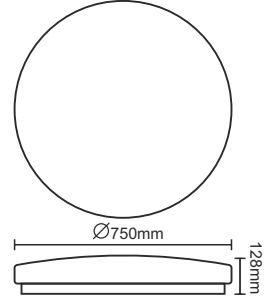

UV free

Hg free

90W
DIMMABLE

NIGHT
LIGHT

art.nr.: **LC803S**

typ: CLR4/90W/SMD/RC

8 EXCLUSIVE
Series

IP20	2700K 6500K	6500Lm	90W 650W	-15°C +45°C	AC 176-264V	120°	30.000 h	25.000	0% 100%	R_a ≥ 80	uv free	Hg free
-------------	------------------------------	---------------	--------------------	------------------------------	-----------------------	-------------	-----------------	---------------	-----------------------	-------------------------------------	----------------	----------------