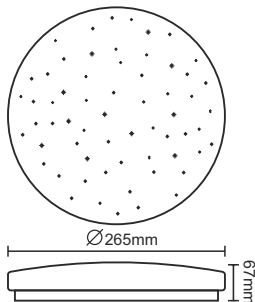

art.nr.: LC741S

typ: CLR4/12W/SMD/2700K/AS

1 / 10

IP20	4000K	870Lm	12w 85w	-15°C +45°C	AC 176-264v	120°	30.000 h	25.000	0% 100%	Ra ≥ 80	UV free	Hg free

12W

7 EXCLUSIVE series