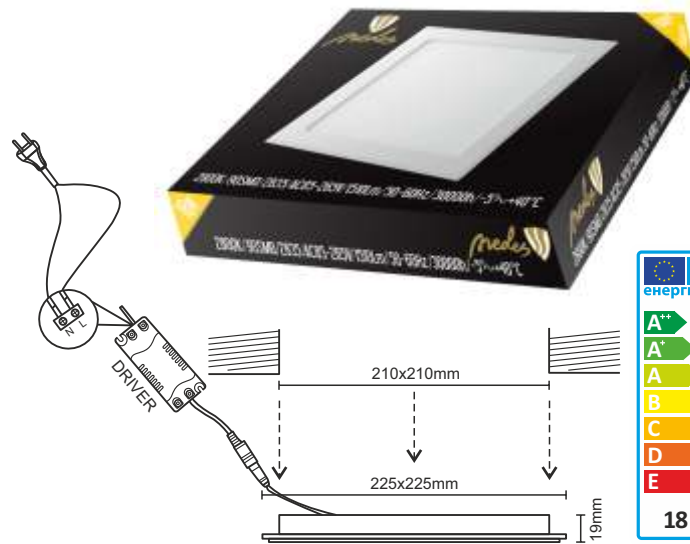

18W

art.nr.: LPL214

tup: PS18W/90SMD/2835/2800K

1 / 20

7 5 8 5 0 4 0 1 9 0 1 4 5 3

18W

art.nr.: LPL224

tup: PS18W/90SMD/2835/4000K

1 / 20

7 5 8 5 0 4 0 1 9 0 1 4 6 0