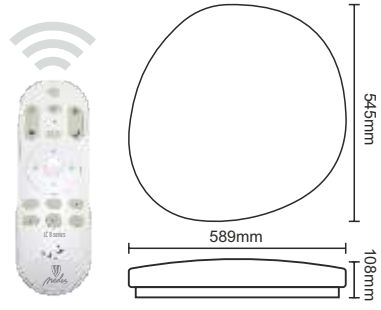

NIGHT
LIGHT

art.nr.: LC802K
typ: CLR5/60W/SMD/RC

IP20	2700K 6500K	4300Lm	60W 450W	-15°C +45°C	AC 176-264V	120°	30.000 h	25.000		0% 100%	R_a ≥ 80	uv free	Hg free

8 EXCLUSIVE
*****
Series

ENERGY LABEL

ENERGY CLASS: A

60 kWh/1000h