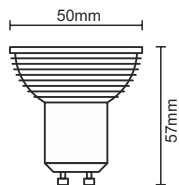

art.nr: ZLS145A

tip: GU10/12SMD/5730/2800K/AB/MC

5W

1 / 10 / 200

2800K

390Lm

12LED

art.nr: ZLS155A