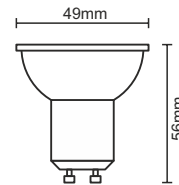

6W

art.nr.: ZLS116

tip: GU10/6W/SMD/2835/3000K/PAB/MC

1 / 10 / 100

8 585040 900890

6W

art.nr.: ZLS126

tip: GU10/6W/SMD/2835/4000K/PAB/MC

1 / 10 / 100

7 1585040 901620

6W

art.nr.: ZLS106

tip: GU10/6W/SMD/2835/6000K/PAB/MC

1 / 10 / 100

8 585040 900883