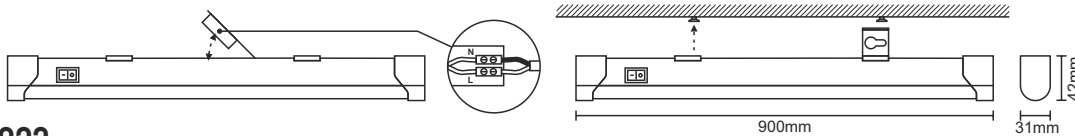

art.nr.: LNL922

tip: BL10W/600/2835/4000K

IP20	4000K	1000Lm	10W 75W	-5°C +45°C	AC 175-265V	160°	30.000 h	25.000	0% 100%	Ra ≥ 80	UV free	Hg free

1/25

15W