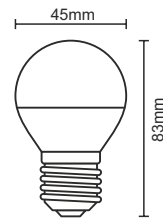

typ: G45/E27/5W/SMD/2835/4000K/PAB/MC

1 / 10 / 100

5W

art.nr.: ZLS807

typ: G45/E27/5W/SMD/2835/6000K/PAB/MC

1 / 10 / 100

art.nr.: ZLS112

tip: GU10/3W/SMD/2835/3000K/PB/MC