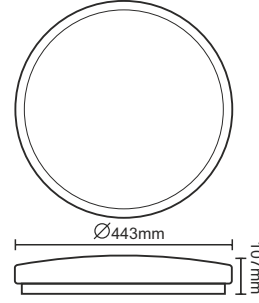

50W
DIMMABLE

NIGHT
LIGHT

art.nr.: LC801A/SI
tup: CLRO/50W/SMD/RC/SI

8 EXCLUSIVE
series

IP20	2700K 6500K	3600lm	50w 350w	-15°C +45°C	AC 176-264v	120°	30.000 h	25.000	0% 100%	R_a ≥ 80	uv free	Hg free

50W
DIMMABLE

NIGHT
LIGHT

art.nr.: LC801A/SI/S
tup: CLSQ/50W/SMD/RC/SI

8 EXCLUSIVE
series

IP20	2700K 6500K	3600lm	50w 350w	-15°C +45°C	AC 176-264v	120°	30.000 h	25.000	0% 100%	R_a ≥ 80	uv free	Hg free