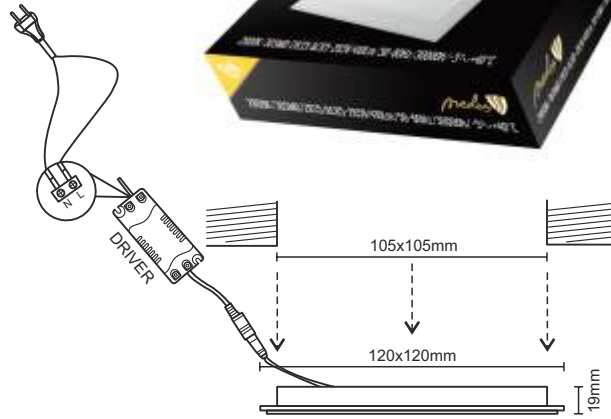

6W

art.nr.: LPL211

tup: PS6W/30SMD/2835/2800K

1/90

IP20	2800K	410Lm	6W 50W	-5°C +40°C	AC 85-265V	120°	30.000 h	30.000	0% 100%	Ra ≥ 80	UV free	Hg free
------	-------	-------	-----------	---------------	---------------	------	----------	--------	---------	---------	---------	---------