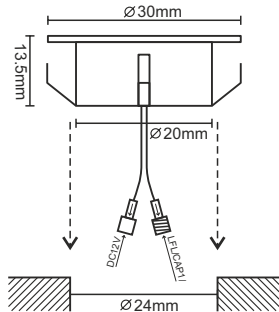

0.6W

art.nr.: LFL111
tup: FL102/2800K

1 / 10 / 100

IP67	2800K	6Lm	-30°C +65°C	DC 12V	100KG	120°	50.000 h	30.000	0% 100%	R_a ≥ 80	UV free	Hg free

0.6W