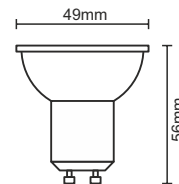

1 / 10 / 100

8 585040 900890

6W

art.nr.: ZLS126

tip: GU10/6W/SMD/2835/4000K/PAB/MC

1 / 10 / 100

7 1585040 901620

6W