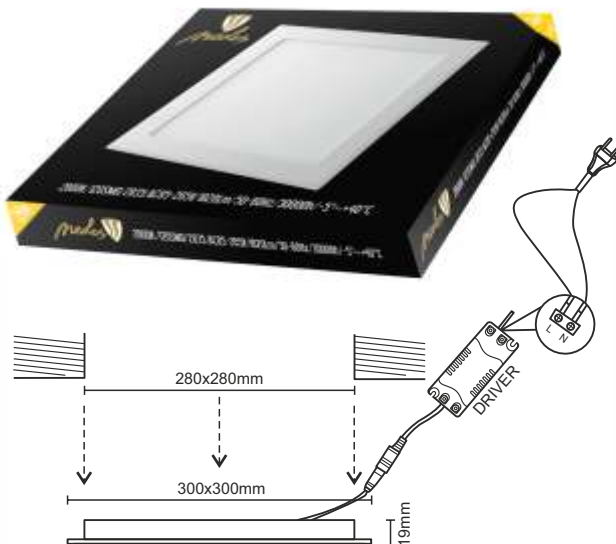

24W

art.nr.: **LPL215**
tip: PS24W/120SMD/2835/2800K

1 / 10

IP20	2800K	1820Lm	24w 180w	-5°C +40°C	AC 85-265v	120°	30.000 h	30.000	0% 100%	R_a ≥ 80	UV free	Hg free

24W