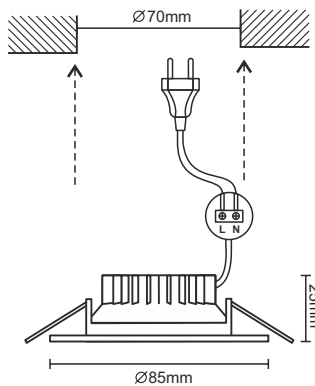

art.nr.: **LDL253/S**

тип: DR02/7W/SMD/4000K/SI

1 / 100

IP44	4000K	580Lm	7W 60W	-15°C +55°C	AC 180-265V	120°	30.000 h	20.000	0% 100%	R_a ≥ 80	UV free	Hg free