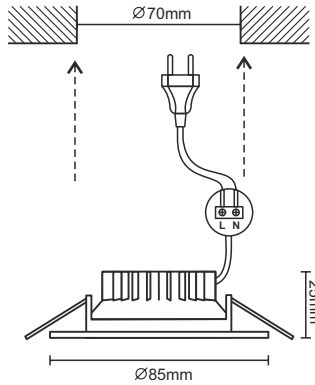

7W

art.nr.: **LDL253**

тип: DR02/7W/SMD/4000K/WH

1 / 100

IP44	4000K	580Lm	7W 60W	-15°C +55°C	AC 180-265V	120°	30.000 h	20.000	0% 100%	R_a ≥ 80	UV free	Hg free

7W