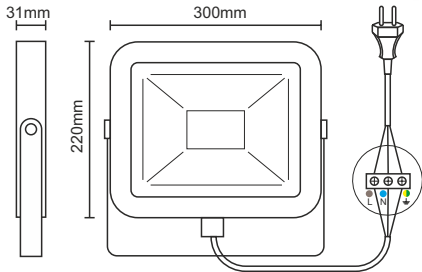

100W

art.nr.: LF2025
typ: F02-100/4000K/BK

1/5

IP65	IK08	4000K	8500Lm	100w 850w	-25°C +45°C	AC 200-265v	120°	30.000 h	25.000	0% 100%	R_a ≥ 80	uv free

ACCESS BRACKET

USED FOR:
LF2 series (10 - 100W)

1/18

art.nr.: BB01
typ: B1B/80/BK

80cm