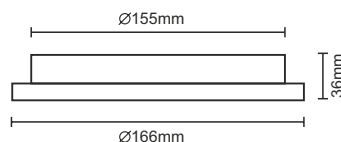

art.nr.: LPL113H

tup: PR12W/120SMD/2835/2800K/HV

IP40	2800K	1500lm	12w 140w	-10°C +50°C	AC 85-265v	120°	30.000 h	30.000	0%	100%	Ra ≥ 80	UV free	Hg free

1 / 40

7 5 8 5 0 4 0 1 9 0 1 8 1 1

12W