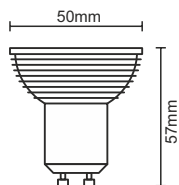

art.nr: ZLS135A

tip: GU10/12SMD/5730/6000K/AB/MC

5W