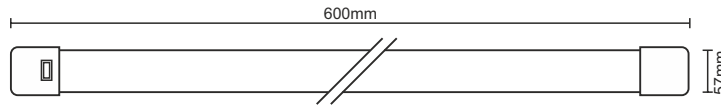

9W

art.nr.: LNL121/1

tip: WTL9W/1/300/2835/4000K

IP40
IK08
4000K
900Lm
9w / 80w
-25°C / +65°C
AC 180-265v
180°
35.000 h
30.000
0% / 100%
R_a ≥ 80
uv free

18W

art.nr.: LNL122/1

tip: WTL18W/1/600/2835/4000K

IP40
IK08
4000K
1850Lm
18w / 150w
-25°C / +65°C
AC 180-265v
180°
35.000 h
30.000
0% / 100%
R_a ≥ 80
uv free