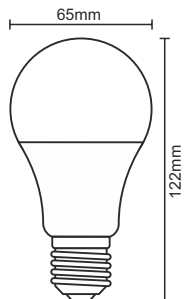

art.nr.: ZLS505

тип: A65/E27/15W/270/6000K

15W

1 / 10 / 100

6000K

1380Lm

15w / 100w

<1.0sec

AC 165-265v

270°

30.000 h

20.000

0% 100%

Ra ≥ 80

UV free

Hg free