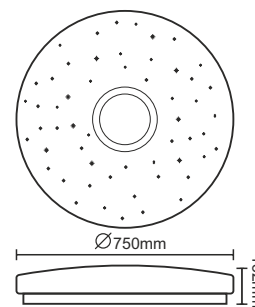

NIGHT LIGHT

art.nr.: LC813U
typ: CLR2/90W/SMD/RC/AS

1/1

IP20

2700K
6500K

6500Lm

90w
650w

-15°C
+45°C

AC
176-264v

120°

30.000 h

25.000

1% 100%

Ra ≥ 80

UV free

Hg free