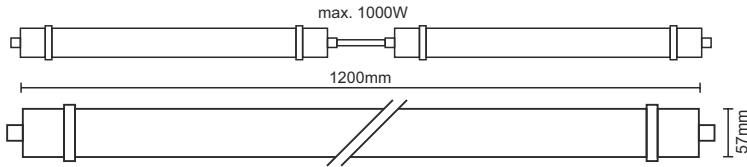

typ: SNH2500mm

metal 250cm

1/100

ACCESS: CLIPS

art.nr.: **SNR180**

typ: SR180/2

metal 180°

1/100