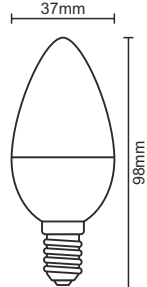

5W

art.nr.: ZLS722

tip: C37/E14/5W/SMD/2835/4000K/PAB/MC

1 / 10 / 100

7 1 5 8 5 0 4 0 9 0 1 7 2 9

5W

art.nr.: ZLS702

tip: C37/E14/5W/SMD/2835/6000K/PAB/MC