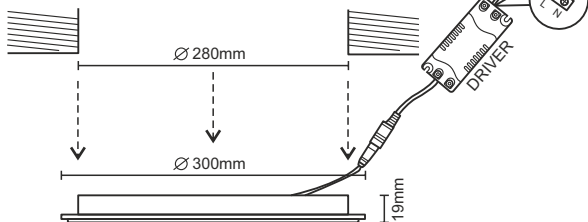

art.nr.: LPL125

tip: PR24W/120SMD/2835/4000K

1 / 10

IP20	4000K	1850Lm	24w 180w	-5°C +40°C	AC 85-265v	120°	30.000 h	30.000	0% 100%	R_a ≥ 80	UV free	Hg free