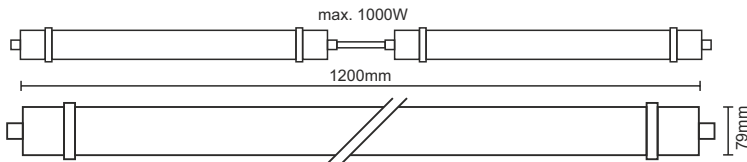

40W

art.nr.: LNL323/2

tup: LW40W/2/1200/2835/4000K

1/25

IP65	IK08	4000K	3850Lm	40W 300W	-25°C +65°C	AC 180-265V	180°	35.000 h	30.000	0% 100%	R_a ≥ 80	uv free