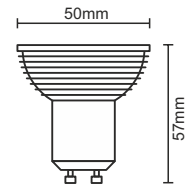

AC 165-265V

Ra ≥ 80

UV free

Hg free

5W
DIMMABLE

art.nr.: ZLS145AD

tup: GU10/12SMD/5730/3000K/AB/MC/D

1 / 10 / 200