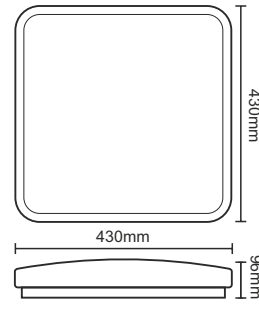

50W
DIMMABLE

NIGHT
LIGHT

art.nr.: LC801A/SI
tup: CLRO/50W/SMD/RC/SI

8 EXCLUSIVE
series

IP20	2700K 6500K	3600lm	50w 350w	-15°C +45°C	AC 176-264v	120°	30.000 h	25.000	0% 100%	R_a ≥ 80	uv free	Hg free

50W
DIMMABLE

NIGHT
LIGHT

art.nr.: LC801A/SI/S
tup: CLSQ/50W/SMD/RC/SI

8 EXCLUSIVE
series

IP20	2700K 6500K	3600lm	50w 350w	-15°C +45°C	AC 176-264v	120°	30.000 h	25.000	0% 100%	R_a ≥ 80	uv free	Hg free