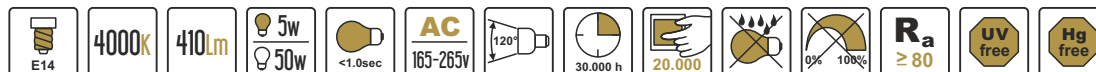

5W

art.nr.: ZLS223

tup: R50/E14/5W/SMD/2835/4000K/PAB/MC

1 / 10 / 100

art.nr.: ZLS214

tip: R50/E14/9SMD/2835/2800K/PAB/MC

1 / 10 / 50

2800K