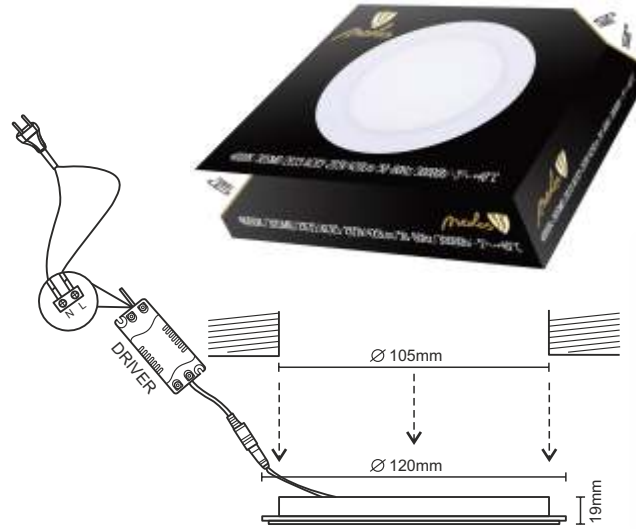

art.nr.: LPL111

tup: PR6W/30SMD/2835/2800K

1/90

6W