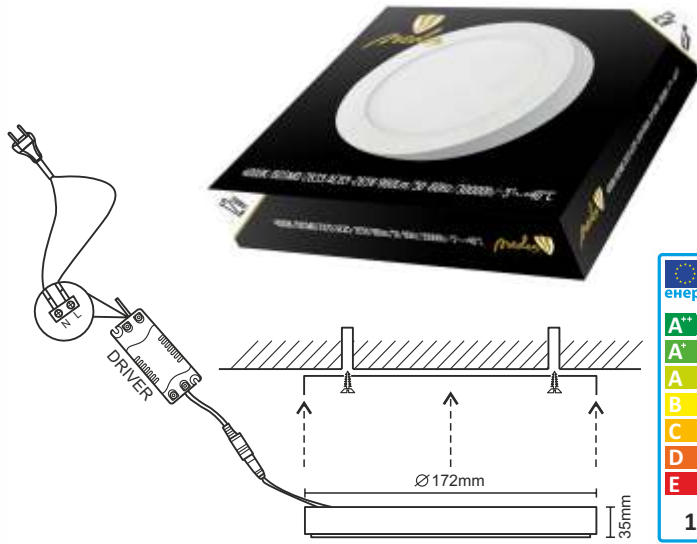

art.nr.: LPL321

tup: PRSF6W/30SMD/2835/4000K

IP20	4000K	420Lm	6W 50W	-5°C +40°C	AC 85-265V	120°	30.000 h	30.000	0% 100%	R_a ≥ 80	UV free	Hg free

12W