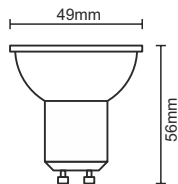

art.nr.: ZLS127

tip: GU10/7W/SMD/2835/4000K/PAB/MC