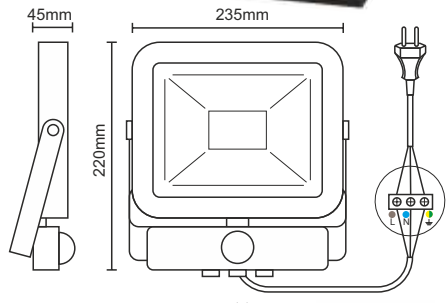

art.nr.: LF2024H

tup: F02-50/4000K/BK/H

IP65	IK08	4000K	4500Lm	50w 450w	-25°C +45°C	AC 200-265v	120°	30.000 h	25.000	uv free	Ra ≥ 80

50W