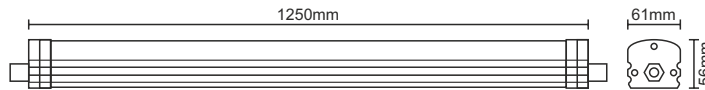

36W

ENERGY LABEL: **ENERG** Y IJA IE IA
енергия - енергия

Efficiency scale: A⁺⁺, A⁺, A, B, C, D, E. The fixture is rated **A⁺**.

Consumption: **36 kWh/1000h**

art.nr.: **LNL223**

typ: LFW36W/1200/2835/4000K

IP65 IK08 4000K 3200Lm 36w 230v -25°C +65°C AC 180-245v 180° 30.000 h 25.000 0% 100% Ra ≥ 80 UV free

1/20

ACCESS: HANGING

art.nr.: **SNN250**

typ: SNH2500mm

metal 250cm

1/100

ACCESS: CLIPS

art.nr.: **SNR180**

typ: SR180/2

metal 180°

1/100