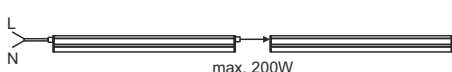

art.nr.: LNL823

typ: T5/12W/900/2835/4000K