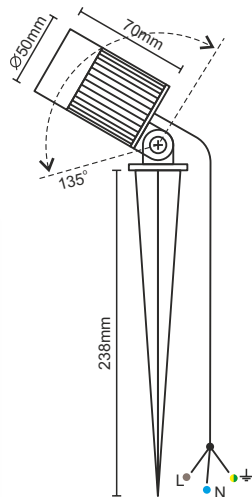

7W

art.nr.: LGL413
typ: GL522/2800K

1 / 4 / 20

IP67	2800K	480Lm	-30°C +65°C	AC 85-264V	<1.0sec	30°	50.000 h	30.000	0% 100%	Ra ≥ 80	UV free	Hg free

7W