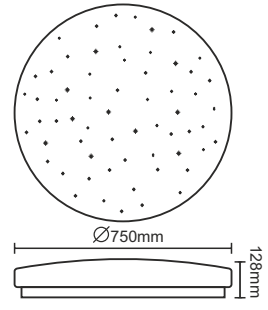

8 EXCLUSIVE
Series