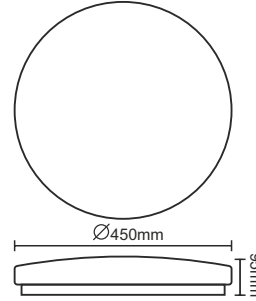

NIGHT
LIGHT

art.nr.: LC811D

typ: CLR3/50W/SMD/RC/AS

1/1

50W
DIMMABLE

NIGHT
LIGHT

art.nr.: **LC801S**
typ: CLR4/50W/SMD/RC

IP20	2700K 6500K	3600Lm	50W 350W	-15°C +45°C	AC 176-264V	120°	30.000 h	25.000		0% 100%	R_a ≥ 80	uv free	Hg free
-------------	------------------------------	---------------	---------------------------	------------------------------	-----------------------	-------------	-----------------	---------------	--	-----------------------	-------------------------------------	----------------	----------------