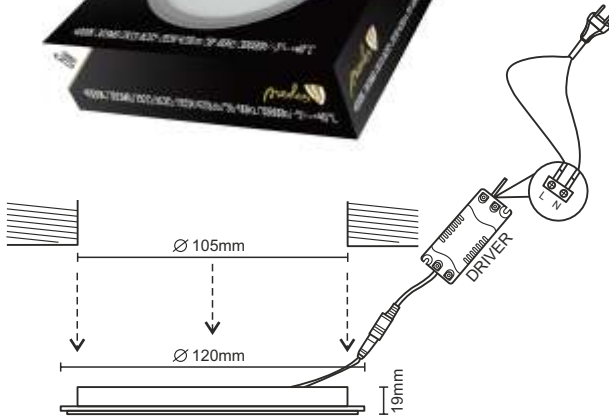

6W

art.nr.: LPL121A

тип: PR6W/30SMD/2835/4000K/A

1 / 90

12W

art.nr.: LPL123A

тип: PR12W/60SMD/2835/4000K/A

1 / 40