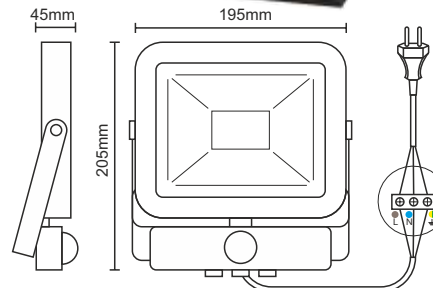

art.nr.: LF2023H

тип: F02-30/4000K/BK/H

IP65	IK08	4000K	2700Lm	30w 270w	-25°C +45°C	AC 200-265v	120°	30.000 h	25.000	0% 100%	Ra ≥ 80	uv free

1 / 10

30W