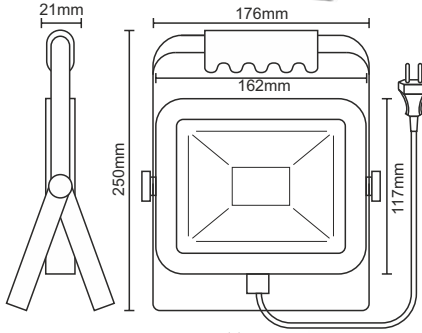

art.nr.: LF2222
tup: F02-20/4000K/GY

20W