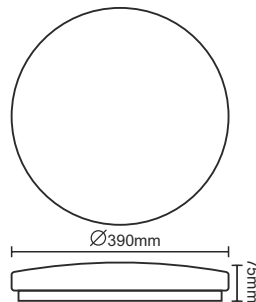

24W
DIMMABLE

NIGHT
LIGHT

art.nr.: **LC800S**

typ: CLR4/24W/SMD/RC

IP20	2700K 6500K	1800Lm	24w 170w	-15°C +45°C	AC 176-264v	120°	30.000 h	25.000		0% 100%	R_a ≥ 80	uv free	Hg free
-------------	------------------------------	---------------	---------------------------	------------------------------	-----------------------	-------------	-----------------	---------------	--	-----------------------	-------------------------------------	----------------	----------------