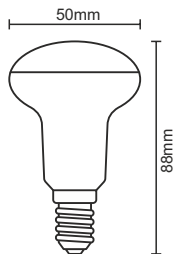

art.nr.: ZLS204

tip: R50/E14/9SMD/2835/6000K/PAB/MC