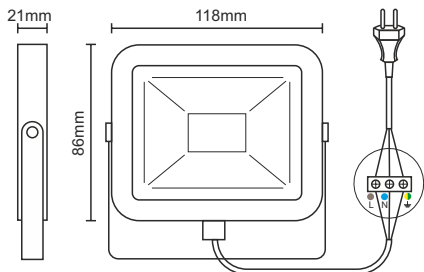

10W

art.nr.: LF2021
typ: F02-10/4000K/BK

1 / 20

IP65	IK08	4000K	900Lm	10W 90W	-25°C +45°C	AC 200-265V	120°	30.000 h	25.000	0% 100%	Ra ≥ 80	uv free

10W