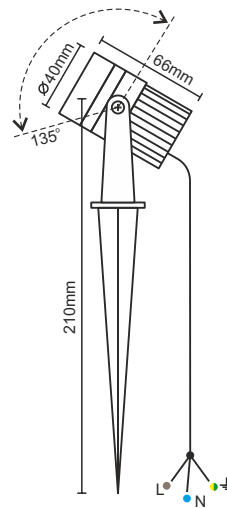

3W

art.nr.: LGL411
tup: GL502/2800K

IP67	2800K	200Lm	-30°C +65°C	AC 85-264V	<1.0sec	30°	50.000 h	30.000	0% 100%	Ra ≥ 80	uv free	Hg free

1/4/40

3W

art.nr.: LGL421
tup: GL502/4000K

IP67	4000K	210Lm	-30°C +65°C	AC 85-264V	<1.0sec	30°	50.000 h	30.000	0% 100%	Ra ≥ 80	uv free	Hg free

1/4/40