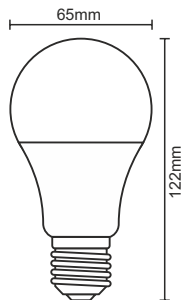

art.nr.: ZLS525

тип: A65/E27/15W/270/4000K

15W

1 / 10 / 100

4000K

1350Lm

15w / 100w

<1.0sec

AC 165-265v

270°

30.000 h

20.000

0% 100%

Ra ≥ 80

UV free

Hg free