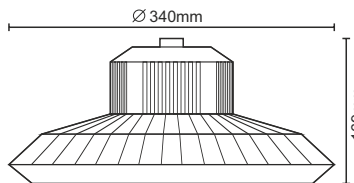

150W
DIMMABLE / 1 - 10V