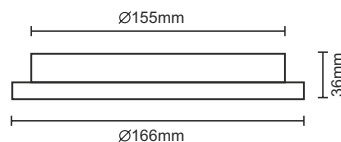

12W

art.nr.: LPL113H

tup: PR12W/120SMD/2835/2800K/HV

IP40	2800K	1500lm	12w 140w	-10°C +50°C	AC 85-265v	120°	30.000 h	30.000	0%	100%	Ra ≥ 80	UV free	Hg free

1 / 40

7 5 8 5 0 4 0 1 9 0 1 8 1 1

12W

art.nr.: LPL123H

tup: PR12W/120SMD/2835/4000K/HV

IP40	4000K	1520lm	12w 145w	-10°C +50°C	AC 85-265v	120°	30.000 h	30.000	0%	100%	Ra ≥ 80	UV free	Hg free

1 / 40

7 5 8 5 0 4 0 1 9 0 1 8 2 8