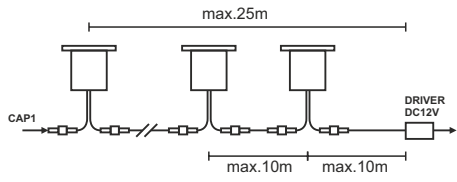

0.6W

art.nr.: LFL111
tup: FL102/2800K

1 / 10 / 100

IP67	2800K	6Lm	-30°C +65°C	DC 12V	100KG	120°	50.000 h	30.000	0% 100%	R_a ≥ 80	UV free	Hg free

0.6W