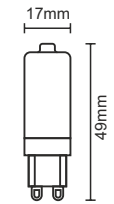

25.000 h

20.000

0% 100%

R_a
≥ 80

UV free

Hg free

4W
DIMMABLE

art.nr.: ZLS614CD