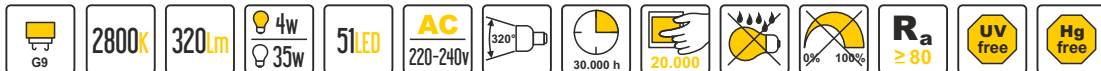

tup: G9/45SMD/2835/6000K/CB/MC/D

1 / 100 / 1000

4W

art.nr.: ZLS614C

tup: G9/51SMD/2835/2800K/CB/MC

1 / 100 / 1000

4W

art.nr.: ZLS624C