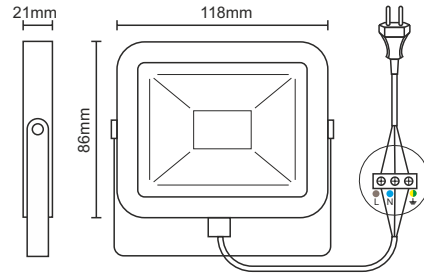

10W

art.nr.: LF2221

tip: F02-10/4000K/GY

1 / 20

10W

art.nr.: LF2021S

tip: F02-10/4000K/BK/PS

1 / 20