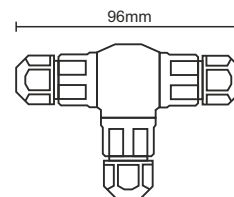

art.nr.: **CW133**

typ: C20A/WP/3x1,5/3

IP67	-40°C +105°C	AC/DC 250v	max 3x1.5mm	max ∅10mm	max ↓ 1m

1 / 10 / 200