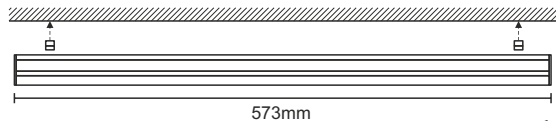

art.nr.: LNL822

typ: T5/9W/600/2835/4000K

1 / 20

IP20

4000K

1000Lm

9w
75w

-5°C
+45°C

AC
175-265v

180°

30.000 h

25.000

UV free

0% 100%

Ra ≥ 80

UV free

Hg free