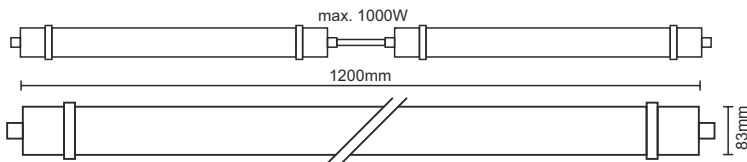

36W

art.nr.: LNL323/1

tup: LW36W/1/1200/2835/4000K

1/50

IP65	IK08	4000K	3500Lm	36W 270W	-25°C +65°C	AC 180-265V	180°	35.000 h	30.000	0% 100%	R_a ≥ 80	uv free