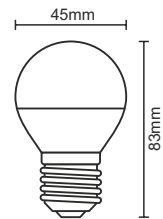

5W

art.nr.: ZLS817

typ: G45/E27/5W/SMD/2835/3000K/PAB/MC

1 / 10 / 100

5W

art.nr.: ZLS827

typ: G45/E27/5W/SMD/2835/4000K/PAB/MC

1 / 10 / 100

5W

art.nr.: ZLS807

typ: G45/E27/5W/SMD/2835/6000K/PAB/MC

1 / 10 / 100