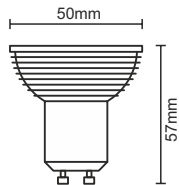

art.nr: ZLS145A

tip: GU10/12SMD/5730/2800K/AB/MC

5W

1 / 10 / 200

2800K

390Lm

12LED

art.nr: ZLS155A