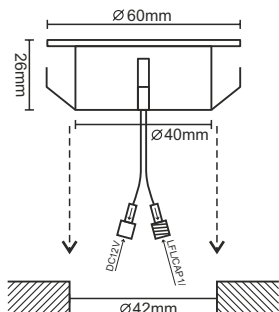

art.nr.: LFL124
tup: FL105/4000K

1 / 10 / 60

IP67	4000K	110Lm	-30°C +65°C	DC 12V	100KG	120°	50.000 h	30.000	0% 100%	Ra ≥ 80	UV free	Hg free