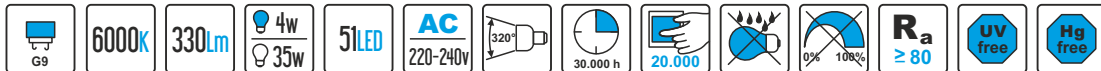

tup: G9/51SMD/2835/4000K/CB/MC

1 / 100 / 1000

4W

art.nr.: ZLS604C

tup: G9/51SMD/2835/6000K/CB/MC

1 / 100 / 1000

2W

art.nr.: ZLS410C