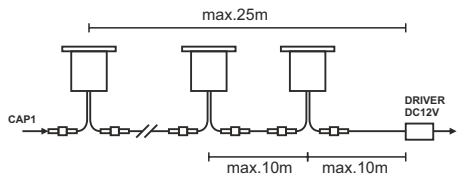

art.nr.: LFL121
tup: FL102/4000K

1 / 10 / 100

IP67	4000K	6Lm	-30°C +65°C	DC 12V	100KG	120°	50.000 h	30.000	0% 100%	R_a ≥ 80	UV free	Hg free