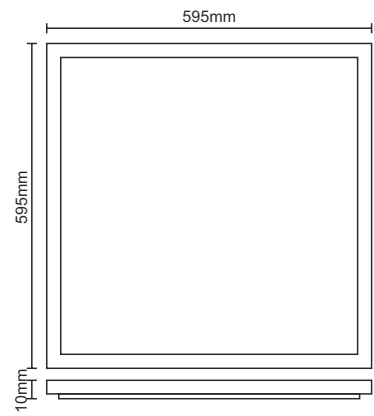

art.nr: PL121

tup: WPL40W/SMD/4500K/WH

1 / 10

40W