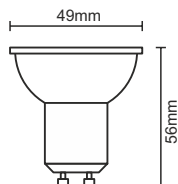

R_a ≥ 80

UV free

Hg free

7W

art.nr.: ZLS107

tip: GU10/7W/SMD/2835/6000K/PAB/MC

1 / 10 / 100

6000K