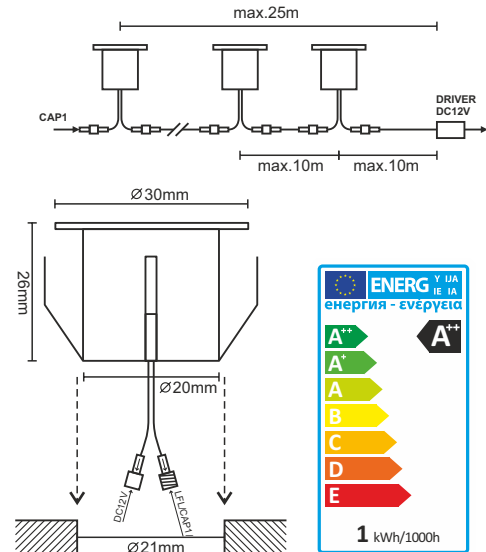

art.nr.: LFL112
tup: FL103/2800K

1 / 10 / 100

IP67 2800K 40Lm -30°C +65°C DC 12V 100KG 120° 50.000 h 30.000 0% 100% Ra ≥ 80 UV free Hg free