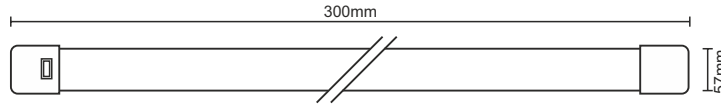

9W

art.nr.: LNL121/1

tip: WTL9W/1/300/2835/4000K

IP40
IK08
4000K
900Lm
9w / 80w
-25°C / +65°C
AC 180-265v
180°
35.000 h
30.000
0% / 100%
R_a ≥ 80
uv free

18W

art.nr.: LNL122/1

tip: WTL18W/1/600/2835/4000K

IP40
IK08
4000K
1850Lm
18w / 150w
-25°C / +65°C
AC 180-265v
180°
35.000 h
30.000
0% / 100%
R_a ≥ 80
uv free

36W

art.nr.: LNL123/1

tip: WTL36W/1/1200/2835/4000K

IP40
IK08
4000K
3500Lm
36w / 270w
-25°C / +65°C
AC 180-265v
180°
35.000 h
30.000
0% / 100%
R_a ≥ 80
uv free