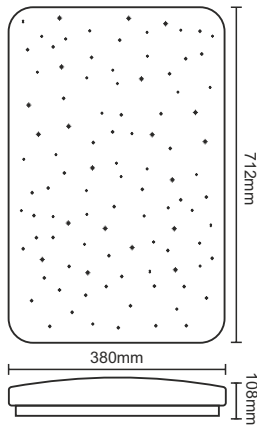

7 EXCLUSIVE series