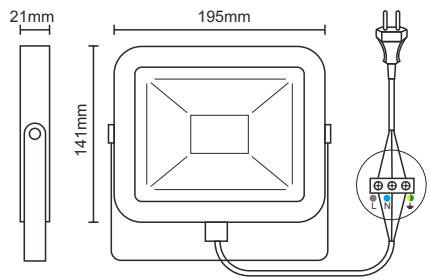

20W

art.nr: LF2022MS
tup: F02-20/4000K/BK/MS

30W

art.nr: LF2023
tup: F02-30/4000K/BK