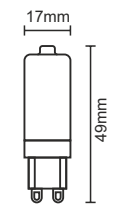

4W
DIMMABLE