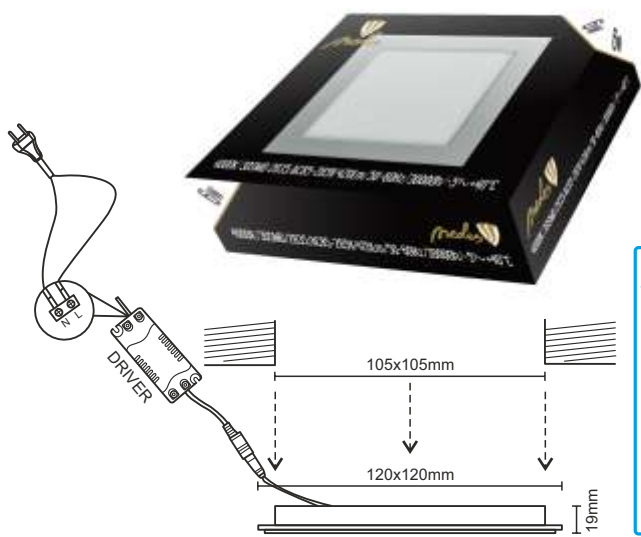

art.nr.: LPL124A

tup: PR18W/90SMD/2835/4000K/A

- IP20
- 4000K
- 1520Lm
- 18W / 130W
- -5°C / +40°C
- AC 85-265V
- 120°
- 30.000 h
- 30.000
- 0% / 100%
- Ra ≥ 80
- UV free
- Hg free

6W