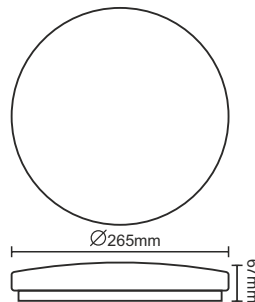

IP20	4000K	900lm	12w 85w	-15°C +45°C	AC 176-264v	120°	30.000 h	25.000			R_a ≥ 80		
-------------	--------------	--------------	------------	----------------	-----------------------	------	----------	--------	--	--	------------------------------	--	--