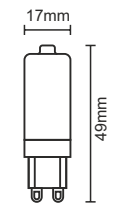

tup: G9/45SMD/2835/2800K/CB/MC/D

1 / 100 / 1000

4W
DIMMABLE

art.nr.: ZLS624CD

tup: G9/45SMD/2835/4000K/CB/MC/D

1 / 100 / 1000

4W
DIMMABLE

art.nr.: ZLS604CD