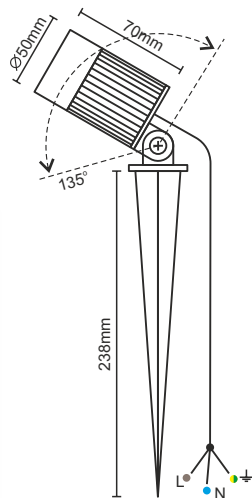

art.nr.: LGL423
typ: GL522/4000K

1 / 4 / 20

IP67	4000K	490Lm	-30°C +65°C	AC 85-264V	<1.0sec	30°	50.000 h	30.000	0% 100%	Ra ≥ 80	UV free	Hg free