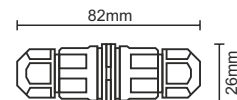

7W

art.nr.: LGL423
typ: GL522/4000K

1 / 4 / 20

IP67	4000K	490Lm	-30°C +65°C	AC 85-264V	<1.0sec	30°	50.000 h	30.000	0% 100%	Ra ≥ 80	UV free	Hg free
------	-------	-------	----------------	---------------	---------	-----	----------	--------	---------	---------	---------	---------