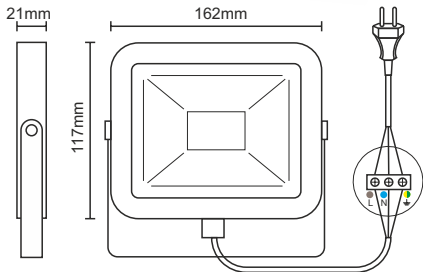

20W

art.nr.: LF2022
тип: F02-20/4000K/BK

1/20

IP65	IK08	4000K	1800Lm	20W 180W	-25°C +45°C	AC 200-265V	120°	30.000 h	25.000	0% 100%	R_a ≥ 80	uv free

20W