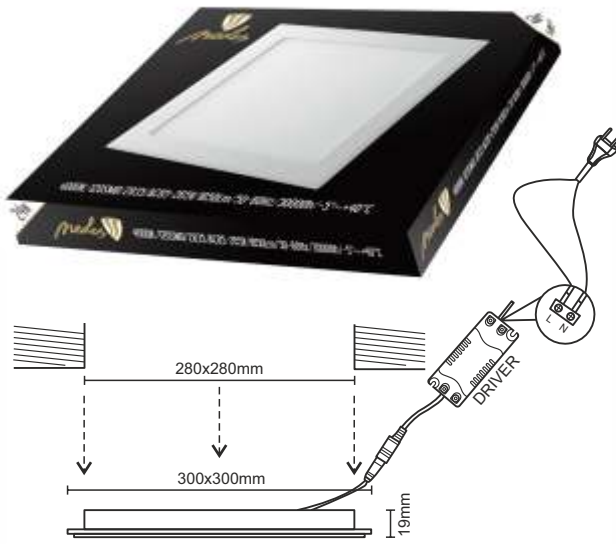

art.nr.: **LPL225**
tip: PS24W/120SMD/2835/4000K

1 / 10

IP20	4000K	1850Lm	24w 180w	-5°C +40°C	AC 85-265v	120°	30.000 h	30.000	0% 100%	R_a ≥ 80	UV free	Hg free