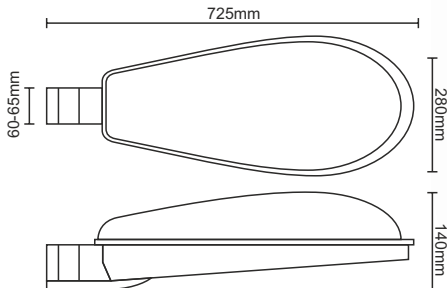

art.nr.: LSL222
tup: SL2-60W/4000K

1/1

IP66	4000K	9000Lm	60w 750w	-25°C +50°C	AC 100-240v	130°	50.000 h	50.000	0% 100%	R_a ≥ 70	UV free	Hg free