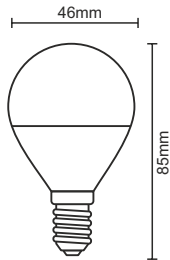

art.nr.: ZLS822

tip: G45/E14/5W/SMD/2835/4000K/PAB/MC

5W