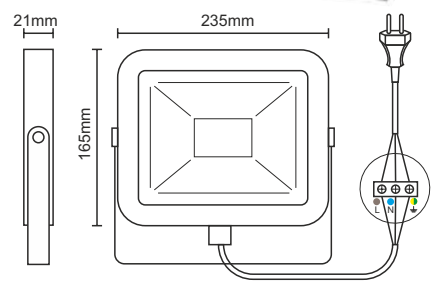

50W

art.nr.: LF2024
typ: F02-50/4000K/BK

1 / 10

IP65	IK08	4000K	4500Lm	50W 450W	-25°C +45°C	AC 200-265V	120°	30.000 h	25.000	0% 100%	R_a ≥ 80	uv free

50W