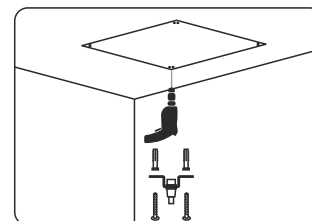

ACCESS
HANGING

art.nr.: **SN100**
 typ: SNA1000mm

USED FOR:
 PL 121
 PL 121H
 PL 121H/U

1/50

715850401902252

ACCESS
CLIPS

art.nr.: **SNR001**
 typ: SR120/4

USED FOR:
 PL 121
 PL 121H
 PL 121H/U