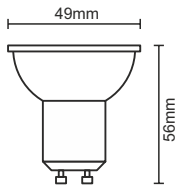

UV free

Hg free

art.nr.: ZLS102

tip: GU10/3W/SMD/2835/6000K/PB/MC

3W

1 / 10 / 100

6000K

250Lm