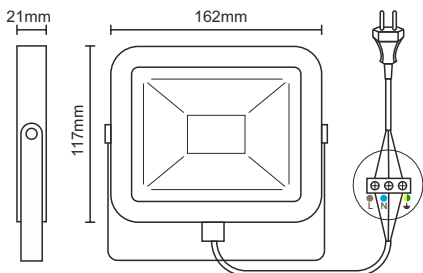

art.nr.: LF2122
тип: F02-20/4000K/WH

1/20

IP65	IK08	4000K	1800Lm	20W 180W	-25°C +45°C	AC 200-265V	120°	30.000 h	25.000	0% 100%	R_a ≥ 80	uv free