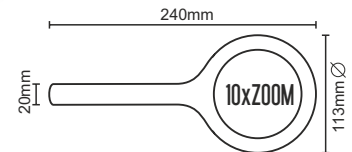

IP44	6000K	250Lm	3W 25W	COB	AA 2x1.5v	2xAA 6-8h				

1/12/48