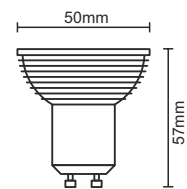

3000K	390Lm		12LED	AC 230v						R_a ≥ 80	UV free	Hg free

5W
DIMMABLE