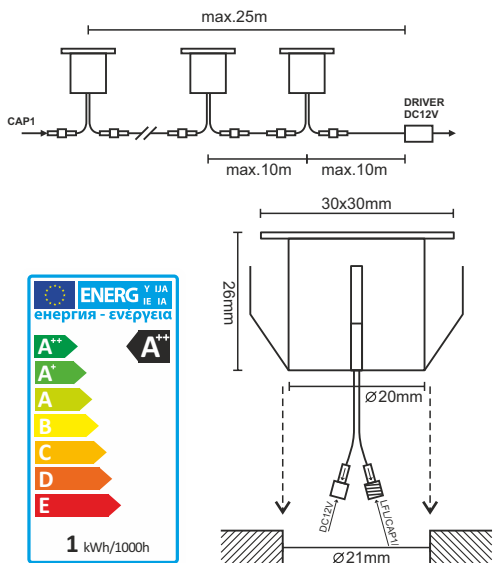

art.nr.: LFL122S
tup: FL113/4000K

1 / 10 / 100

IP67

4000K

40Lm

-30°C
+65°C

DC
12V

100KG

120°

50.000 h

30.000

0% 100%

R_a ≥ 80

UV free

Hg free