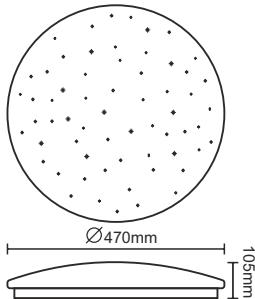

art.nr.: **LCL636**

tup: CLR65W/144SMD/IR/AS

1/5

65W
DIMMABLE