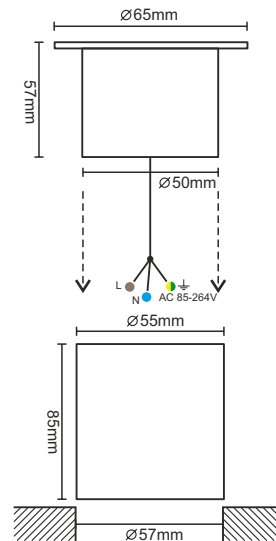

7 5 8 5 0 4 0 1 9 0 1 9 7 2

4W

art.nr.: LGL524
tup: GL501/4000K

1 / 5 / 30

7 5 8 5 0 4 0 1 9 0 1 9 8 9

4W

art.nr: LGL514S
 typ: GL511/2800K

1 / 5 / 30