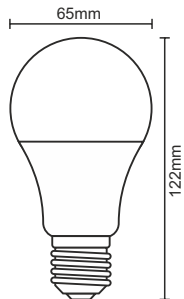

art.nr.: ZLS515

тип: A65/E27/15W/270/3000K

15W

1 / 10 / 100

3000K

1320Lm

15w / 100w

<1.0sec

AC 165-265v

270°

30.000 h

20.000

0% 100%

Ra ≥ 80

UV free

Hg free