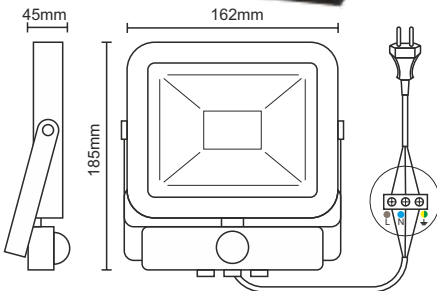

art.nr.: LF2122S

typ: F02-20/4000K/WH/PS

1/20

IP65	IK08	4000K	1800Lm	20W 180W	-25°C +45°C	AC 200-265V	120°	30.000 h	25.000	0% 100%	Ra ≥ 80	uv free