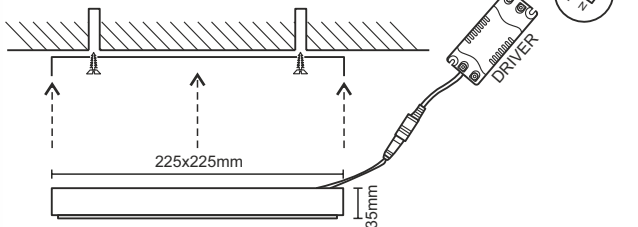

18W

art.nr.: LPL424

tip: PSSF18W/90SMD/2835/4000K

1 / 20

IP20	4000K	1520Lm	18w 130w	-5°C +40°C	AC 85-265v	120°	30.000 h	30.000	0% 100%	R_a ≥ 80	UV free	Hg free

24W