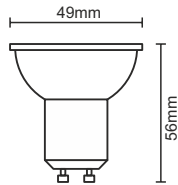

art.nr.: ZLS117

tip: GU10/7W/SMD/2835/3000K/PAB/MC