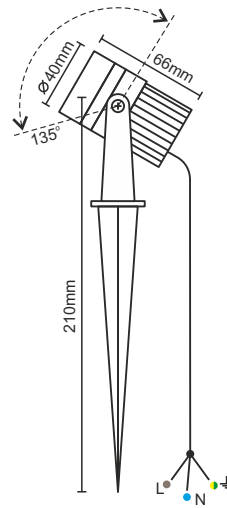

art.nr.: LGL411
tup: GL502/2800K

IP67	2800K	200Lm	-30°C +65°C	AC 85-264V	<1.0sec	30°	50.000 h	30.000	0% 100%	Ra ≥ 80	uv free	Hg free

1/4/40

3W