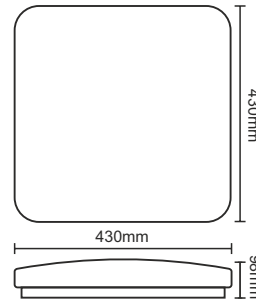

8 585040 1903839

50W
DIMMABLE

NIGHT
LIGHT

art.nr.: **LC801S/S**
typ: CLS4/50W/SMD/RC

IP20	2700K 6500K	3600Lm	50W 350W	-15°C +45°C	AC 176-264V	120°	30.000 h	25.000		0% 100%	R_a ≥ 80	uv free	Hg free
-------------	------------------------------	---------------	---------------------------	------------------------------	-----------------------	-------------	-----------------	---------------	--	-----------------------	-------------------------------------	----------------	----------------