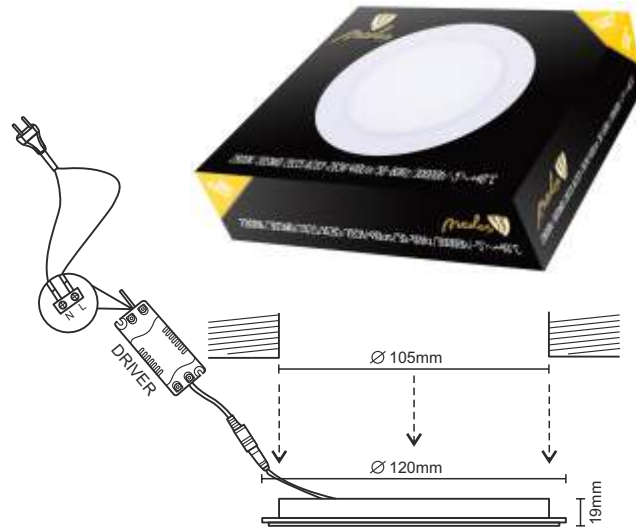

1 / 40

18W

art.nr.: LPL224A

тип: PS18W/90SMD/2835/4000K/A

1 / 20

6W

art.nr.: LPL111

tup: PR6W/30SMD/2835/2800K