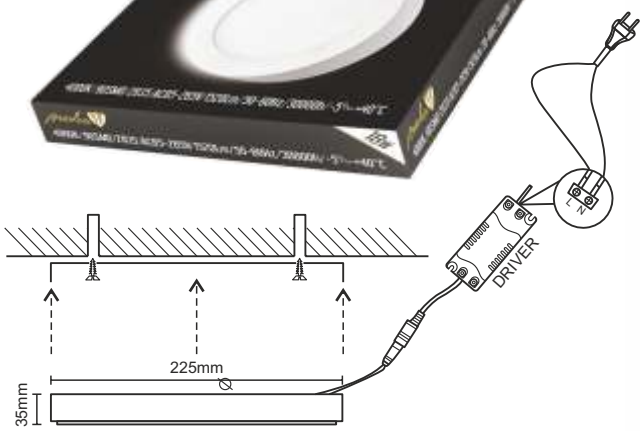

18W

ENERG Y UA IE 1A энергия - енергетика

A⁺

A⁺
A
B
C
D
E

18 kWh/1000h

art.nr.: LPL324

tip: PRSF18W/90SMD/2835/4000K

1 / 20