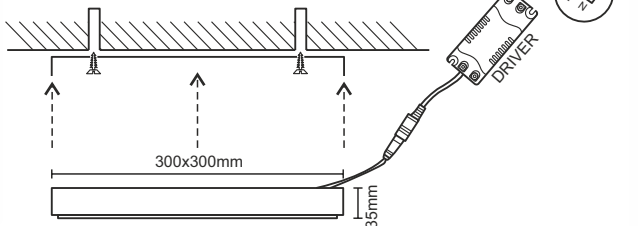

art.nr.: LPL425

tip: PSSF24W/120SMD/2835/4000K

1 / 10

IP20	4000K	1850Lm	24w 180w	-5°C +40°C	AC 85-265v	120°	30.000 h	30.000	0% 100%	R_a ≥ 80	UV free	Hg free